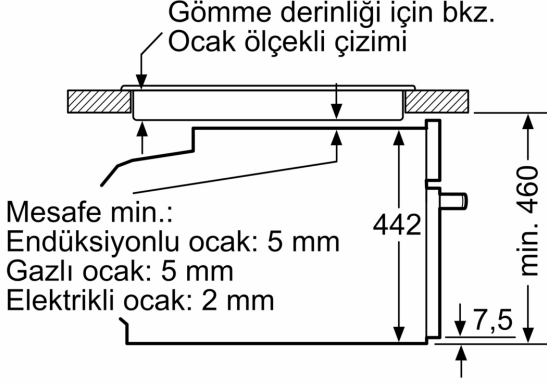

Tek ocaklı montaj.

Ölçüler mm cinsindedir

Eğer kompakt cihaz bir ocağın altına monte edilecekse aşağıdaki çalışma tezgahı kalınlıklarına (gerekirse alt yapı dahil) dikkat edilmelidir.

Ocak tipi	Minimum çalışma tezgahı kalınlığı	
	yerleştirildi	Yüzeye sıfır
Endüksiyonlu ocak	42 mm	43 mm
Tam yüzeyli Endüksiyonlu ocak	52 mm	53 mm
Gazlı ocak	32 mm	43 mm
Elektrikli ocak	32 mm	35 mm