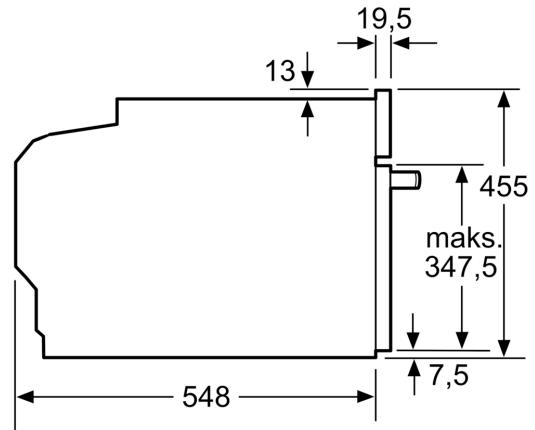

#### Boyutlar:

- Ürün boyutu (YxGxD): 455 mm x 594 mm x 548 mm
- Montaj ölçüleri (YxGxD): 450 mm - 455 mm x 560 mm - 568 mm x 550 mm
- "Lütfen ankastre ölçüleri için kurulum teknik çizimlerini inceleyiniz."

iQ700, 60 x 45 cm, Siyah  
CM724G1B1

teknik çizimler

Ölçüler mm cinsindedir

İki cihazın üst üste kurulması

Hava alışverişi

A: Hava girişi  $\geq 200 \text{ cm}^2$