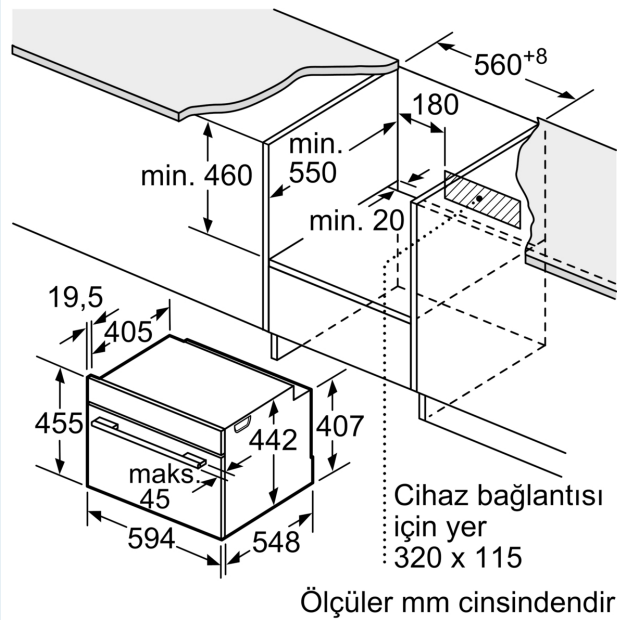

#### Boyutlar:

- Ürün boyutu (YxGxD): 455 mm x 594 mm x 548 mm
- Montaj ölçüleri (YxGxD): 450 mm - 455 mm x 560 mm - 568 mm x 550 mm
- "Lütfen ankastre ölçüleri için kurulum teknik çizimlerini inceleyiniz."

iQ700, 60 x 45 cm, Siyah  
CM724G1B1

teknik çizimler

Ölçüler mm cinsindedir

İki cihazın üst üste kurulması

Hava alışverişi

A: Hava girişi  $\geq 200 \text{ cm}^2$