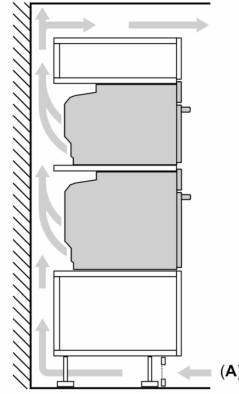

#### Boyutlar:

- Ürün boyutu (YxGxD): 455 mm x 594 mm x 548 mm
- Montaj ölçüleri (YxGxD): 450 mm - 455 mm x 560 mm - 568 mm x 550 mm
- "Lütfen ankastre ölçüleri için kurulum teknik çizimlerini inceleyiniz."

iQ700, 60 x 45 cm, Siyah  
CM724G1B1

teknik çizimler

Ölçüler mm cinsindedir

İki cihazın üst üste kurulması

Hava alışverişi

A: Hava girişi  $\geq 200 \text{ cm}^2$

## Tek ocaklı montaj.

Ölçüler mm cinsindedir

Eğer kompakt cihaz bir ocağın altına monte edilecekse aşağıdaki çalışma tezgahı kalınlıklarına (gerekirse alt yapı dahil) dikkat edilmelidir.

Ocak tipi	Minimum çalışma tezgahı kalınlığı	
	yerleştirildi	Yüzeye sıfır
Endüksiyonlu ocak	42 mm	43 mm
Tam yüzeyli Endüksiyonlu ocak	52 mm	53 mm
Gazlı ocak	32 mm	43 mm
Elektrikli ocak	32 mm	35 mm