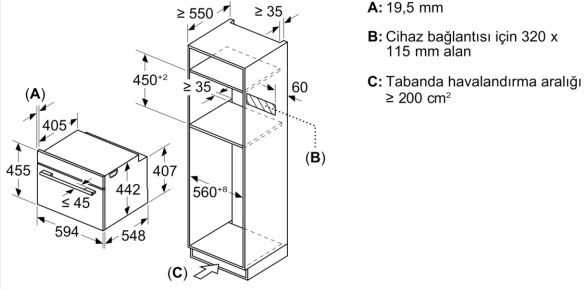

iQ700, 60 x 45 cm, Siyah
CM724G1B1

teknik çizimler

Ölçüler mm cinsindedir