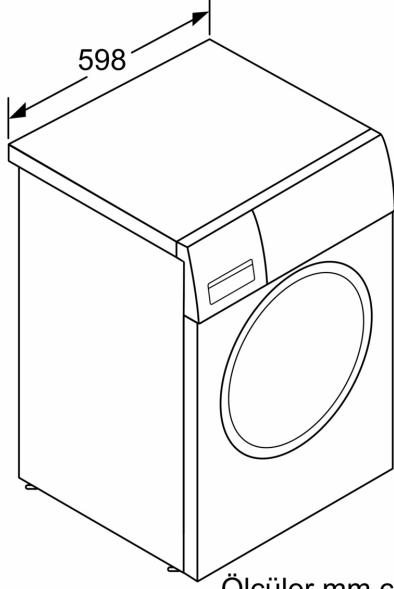

Teknik bilgi

- Boyutlar(Y x G x D): 84.8 x 59.8 x 59.0 cm
- Tezgahaltı
- Açık kapı ile cihaz derinliği: 106.3 cm
- Cihaz derinliği (duvar mesafesi dahil): 59.0 cm
- Cihaz derinliği (Kapak dahil): 63.2 cm

^{**}Belirtilen değerler en uygun tam sayı değerleri esas olacak şekilde düzenlenmiştir.

Çamaşır Makinesi, 8 kg, maks. 1200
dev./dak.
CM12N180TR

Ölçüler mm cinsindedir

Ölçüler mm cinsindedir