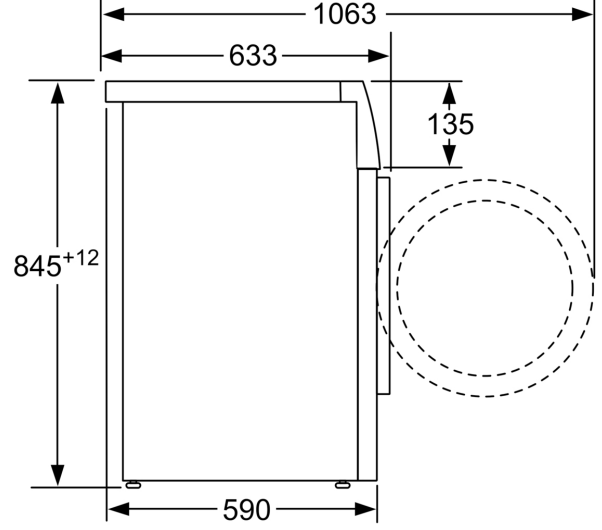

Teknik bilgi

- Boyutlar(Y x G x D): 84.8 x 59.8 x 59.0 cm
- Tezgahaltı
- Açık kapı ile cihaz derinliği: 106.3 cm
- Cihaz derinliği (duvar mesafesi dahil): 59.0 cm
- Cihaz derinliği (Kapak dahil): 63.2 cm

^{**}Belirtilen değerler en uygun tam sayı değerleri esas olacak şekilde düzenlenmiştir.

Çamaşır Makinesi, 8 kg, maks. 1200
dev./dak.
CM12N180TR

Ölçüler mm cinsindedir

Ölçüler mm cinsindedir