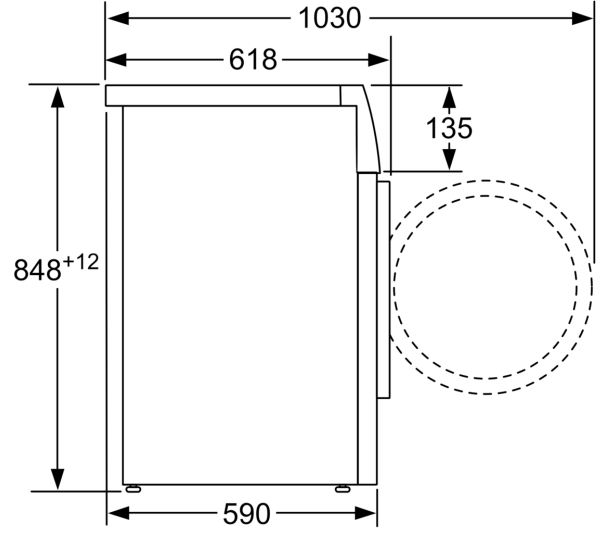

Teknik bilgiler

Kapasite:	7.0 kg
Kurulum tipi:	Solo
Kapı yönü:	Sol
Gövde rengi / malzemesi:	Beyaz
Elektrik kablosu uzunluğu:	160.0 cm
Yükseklik:	848 mm
Ürün boyutları:	848 x 598 x 590 mm
Tekerlekler:	hayır
Net Ağırlık:	69.8 kg
tambur hacmi:	58 litre
Isıtma Gücü:	2300 W
Akım:	10 A
Nominal gerilim:	220-240 V
Frekans:	50 Hz

Teknik bilgi

- Boyutlar(Y x G x D): 84.8 x 59.8 x 59.0 cm
- Tezgahaltı

**Çamaşır Makinesi, 7 kg, 1000 dev./dak.
CM103K0TR**

Ölçüler mm cinsindedir

Ölçüler mm cinsindedir