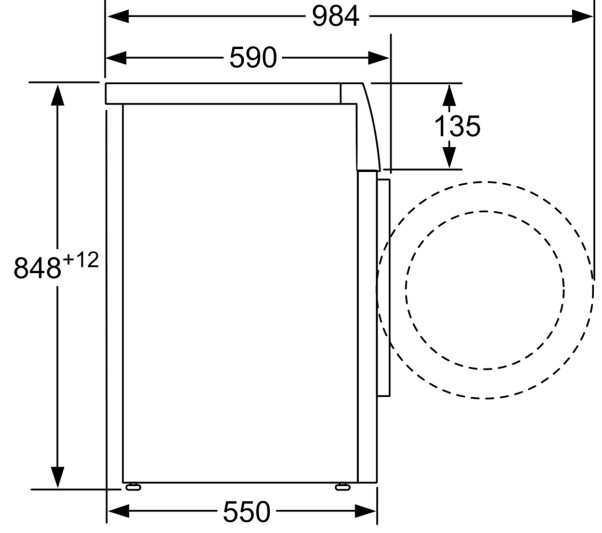

Teknik bilgiler

Kapasite:	6.0 kg
Kurulum tipi:	Solo
Kapı yönü:	Sol
Gövde rengi / malzemesi:	Beyaz
Elektrik kablosu uzunluğu:	160.0 cm
Yükseklik:	848 mm
Ürünün boyutları:	848 x 598 x 550 mm
Tekerlekler:	hayır
Net Ağırlık:	65.4 kg
tambur hacmi:	42 litre
Isıtma Gücü:	2300 W
Akım:	10 A
Nominal gerilim:	220-240 V
Frekans:	50 Hz

Teknik bilgi

- Boyutlar(Y x Gx D): 84.8 x 59.8 x 55 cm

**Çamaşır Makinesi, 6 kg, 1000 dev./dak.
CM1003LTR**

Ölçüler mm cinsindedir

Ölçüler mm cinsindedir