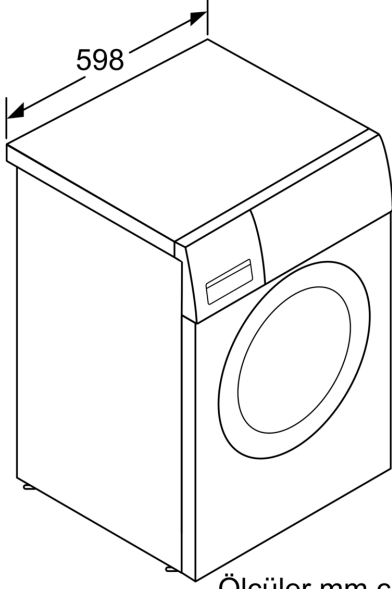

**Çamaşır Makinesi, 5.5 kg, 800 dev./dak.
CM0805KTR**

- CM0805KTR
- Çamaşır Makinesi
- 5.5 kg
- Enerji Verimlilik Sınıfı: A+
- Devir sayısı: 800 dev./dak.

Teknik bilgiler

Kapasite:	5.5 kg
Kurulum tipi:	Solo
Kapı yönü:	Sol
Gövde rengi / malzemesi:	Beyaz
Elektrik kablosu uzunluğu:	160.0 cm
Yükseklik:	848 mm
Ürünün boyutları:	848 x 598 x 550 mm
Tekerlekler:	hayır
Net Ağırlık:	64.8 kg
tambur hacmi:	42 litre
Isıtma Gücü:	2300 W
Akım:	10 A
Nominal gerilim:	220-240 V
Frekans:	50 Hz

- Çok katlı su koruması
- Elektronik kontrol
- AquaSave su ve enerji tasarruf sistemi
- Köpük tarama sistemi
- Dengesiz yük kontrolü
- LED'li program akış göstergesi

Teknik bilgi

- Boyutlar(Y x Gx D): 84.8 x 59.8 x 55 cm

**Çamaşır Makinesi, 5.5 kg, 800 dev./dak.
CM0805KTR**

Ölçüler mm cinsindedir

Ölçüler mm cinsindedir