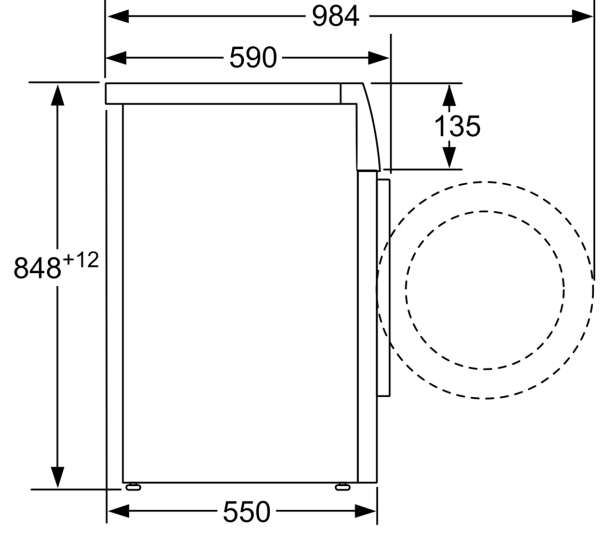

**Çamaşır Makinesi, 5.5 kg, 800 dev./dak.
CM0805KTR**

- CM0805KTR
- Çamaşır Makinesi
- 5.5 kg
- Enerji Verimlilik Sınıfı: A+
- Devir sayısı: 800 dev./dak.

Teknik bilgiler

Kapasite:	5.5 kg
Kurulum tipi:	Solo
Kapı yönü:	Sol
Gövde rengi / malzemesi:	Beyaz
Elektrik kablosu uzunluğu:	160.0 cm
Yükseklik:	848 mm
Ürünün boyutları:	848 x 598 x 550 mm
Tekerlekler:	hayır
Net Ağırlık:	64.8 kg
tambur hacmi:	42 litre
Isıtma Gücü:	2300 W
Akım:	10 A
Nominal gerilim:	220-240 V
Frekans:	50 Hz

- Çok katlı su koruması
- Elektronik kontrol
- AquaSave su ve enerji tasarruf sistemi
- Köpük tarama sistemi
- Dengesiz yük kontrolü
- LED'li program akış göstergesi

Teknik bilgi

- Boyutlar(Y x Gx D): 84.8 x 59.8 x 55 cm

**Çamaşır Makinesi, 5.5 kg, 800 dev./dak.
CM0805KTR**

Ölçüler mm cinsindedir

Ölçüler mm cinsindedir