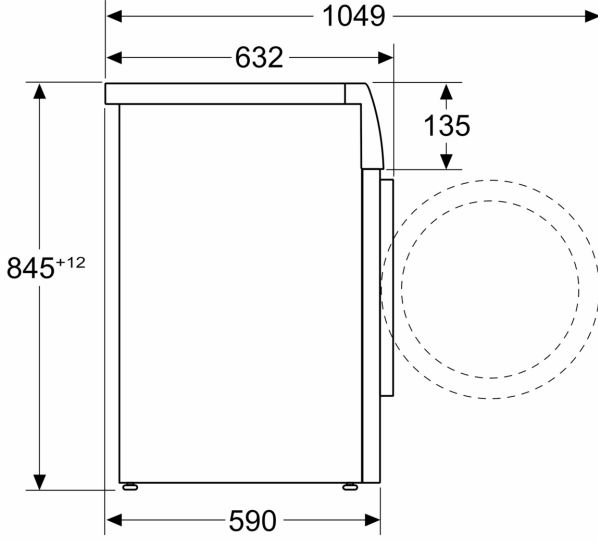

Teknik bilgiler

Enerji Verimlilik Sınıfı ¹ :	A
Çevre 40-60 programı 100 yıkama döngüsü kWh ağırlıklı enerji tüketimi: .	47 kWh/100 cycles
Maksimum kapasite (kg):	11.0 kg
Eko programı döngü başına su tüketimi ² :	47 litre
Puan kapasitede saat ve dakika eko 40-60 programının süresi: .	3:59 saat
Eko 40-60 programında kurutma verimlilik sınıfı:	B
Ses verimlilik sınıfı:	B
Ses seviyesi:	73 dB(A) re 1pW
Kurulum tipi:	Serbest kurulumlu
Kapı yönü:	Sol
Gövde rengi / malzemesi:	Beyaz
Elektrik kablosu uzunluğu:	160 cm
Yükseklik:	845 mm
Ürünün boyutları:	845x598x590 mm
Tekerlekler:	hayır
Net Ağırlık:	72.0 kg
Tambur hacmi:	70 litre
Isıtma Gücü:	2300 W
Akım:	10 A
Nominal gerilim:	220-240 V
Frekans:	50 Hz

Tercihe bağlı aksesuarlar

WMZ2381 Çamaşır makinesi aksesuarı

¹ Enerji Verimlilik Sınıfı Ölçeği (A'dan G'ye)

² Eko 40-60 °C Programında Su Tüketimi

**Çamaşır Makinesi, 11 kg, maks. 1400
dev./dak.
CGK264Y0TR**

Ölçüler mm cinsindedir

Ölçüler mm cinsindedir