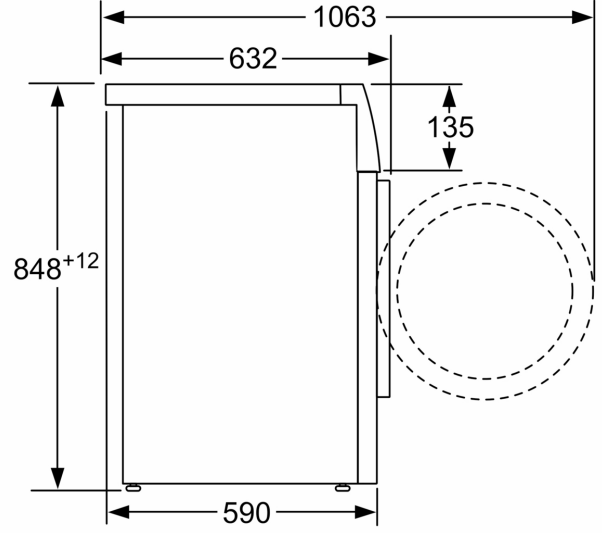

\*Eko 40-60 programının süresi

\*\*Belirtil

**Çamaşır Makinesi, 9 kg, maks. 1200  
dev./dak., Gümüş  
CGK242ZXTR**

Ölçüler mm cinsindedir

Ölçüler mm cinsindedir