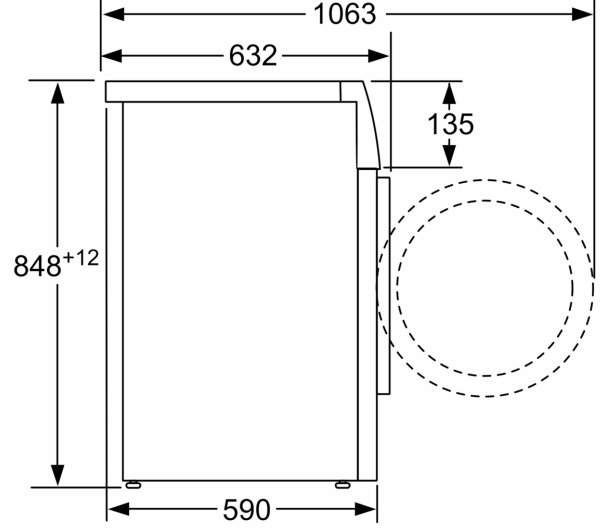

<sup>4</sup>Eko 40-60 programının süresi

<sup>\*\*</sup>Belirtilen değerler en uygun tam sayı değerleri esas olacak şekilde düzenlenmiştir.

Çamaşır Makinesi, 9 kg, maks. 1200  
dev./dak.  
CGK242Z0TR

Ölçüler mm cinsindedir

Ölçüler mm cinsindedir