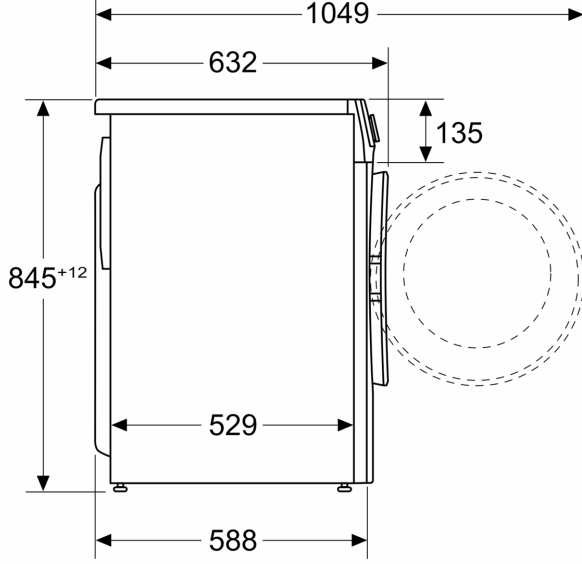

Teknik bilgi

- Boyutlar(Y x G x D): 84.5 x 59.8 x 58.8 cm
- Tezgahaltı
- Açık kapı ile cihaz derinliği: 104.9 cm
- Cihaz derinliği (duvar mesafesi dahil): 58.8 cm
- Cihaz de

**Çamaşır Makinesi, 10 kg, maks. 1400
dev./dak.
CGA254Z1TR**

Ölçüler mm cinsindedir

Ölçüler mm cinsindedir