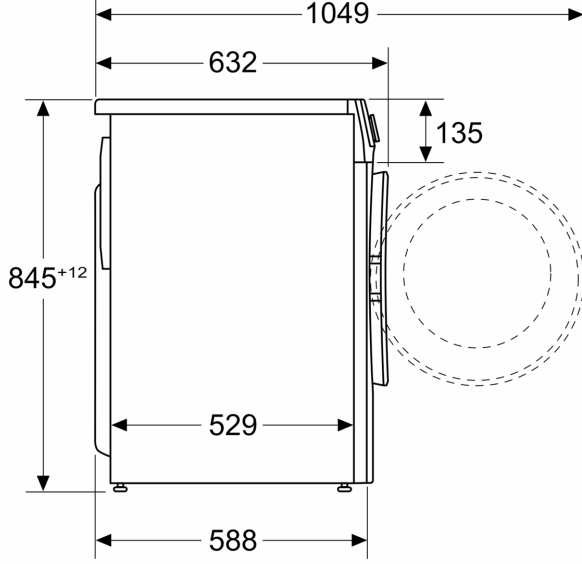

- Boyutlar(Y x G x D): 84.5 x 59.8 x 58.8 cm

- Tezgahaltı

- Açık kapı ile cihaz derinliği: 104.9 cm

- Cihaz derinliği (duvar mesafesi dahil): 58.8 cm

- Cihaz derinliği (Kapak dahil): 63.2 cm

**Çamaşır Makinesi, 10 kg, maks. 1200
dev./dak.
CGA252F0TR**

Ölçüler mm cinsindedir

Ölçüler mm cinsindedir