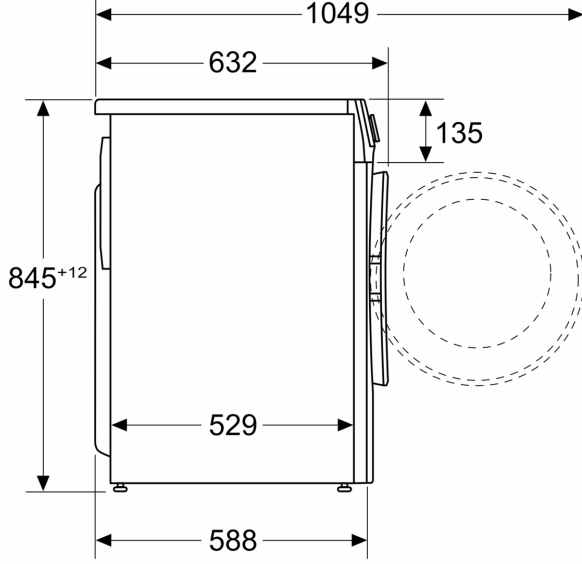

Teknik bilgiler

Enerji Verimlilik Sınıfı ¹ : A
Çevre 40-60 programı 100 yıkama döngüsü kWh ağırlıklı enerji tüketimi:	.. 51 kWh/100 cycles
Maksimum kapasite (kg): 10.0 kg
Eko programı döngü başına su tüketimi ² : 50 litre
Puan kapasitede saat ve dakika eko 40-60 programının süresi: 3:50 saat
Eko 40-60 programında kurutma verimlilik sınıfı: B
Ses verimlilik sınıfı: A
Ses seviyesi: 72 dB(A) re 1pW
Kurulum tipi: Serbest kurulumlu
Kapı yönü: Sol
Gövde rengi / malzemesi: Beyaz
Elektrik kablosu uzunluğu: 160 cm
Yükseklik: 845 mm
Ürünün boyutları: 845x598x588 mm
Tekerlekler: hayır
Net Ağırlık: 72.2 kg
Tambur hacmi: 70 litre
Isıtma Gücü: 2300 W
Akım: 10 A
Nominal gerilim: 220-240 V
Frekans: 50 Hz

Tercihle bağlı aksesuarlar

WMZ2381 Çamaşır makinesi aksesuarı

¹ Enerji Verimlilik Sınıfı Ölçeği (A'dan G'ye)

² Eko 40-60 °C Programında Su Tüketimi

**Çamaşır Makinesi, 10 kg, maks. 1200
dev./dak.
CGA25202TR**

Ölçüler mm cinsindedir

Ölçüler mm cinsindedir