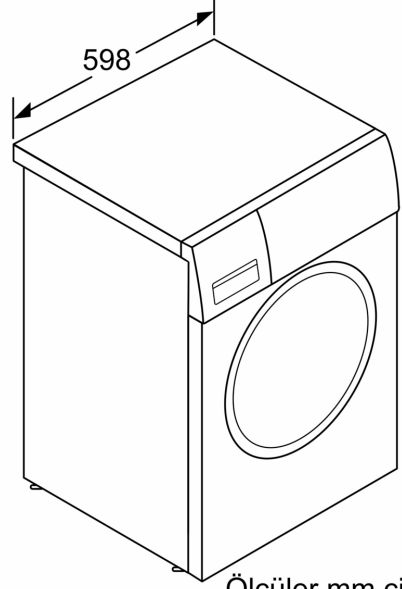

Teknik bilgiler

Enerji Verimlilik Sınıfı ¹ : A
Çevre 40-60 programı 100 yıkama döngüsü kWh ağırlıklı enerji tüketimi:	.. 51 kWh/100 cycles
Maksimum kapasite (kg): 10.0 kg
Eko programı döngü başına su tüketimi ² : 50 litre
Puan kapasitede saat ve dakika eko 40-60 programının süresi: 3:50 saat
Eko 40-60 programında kurutma verimlilik sınıfı: B
Ses verimlilik sınıfı: A
Ses seviyesi: 72 dB(A) re 1pW
Kurulum tipi: Serbest kurulumlu
Kapı yönü: Sol
Gövde rengi / malzemesi: Beyaz
Elektrik kablosu uzunluğu: 160 cm
Yükseklik: 845 mm
Ürünün boyutları: 845x598x588 mm
Tekerlekler: hayır
Net Ağırlık: 72.2 kg
Tambur hacmi: 70 litre
Isıtma Gücü: 2300 W
Akım: 10 A
Nominal gerilim: 220-240 V
Frekans: 50 Hz

Tercihle bağlı aksesuarlar

WMZ2381 Çamaşır makinesi aksesuarı

¹ Enerji Verimlilik Sınıfı Ölçeği (A'dan G'ye)

² Eko 40-60 °C Programında Su Tüketimi

**Çamaşır Makinesi, 10 kg, maks. 1200
dev./dak.
CGA25202TR**

Ölçüler mm cinsindedir

Ölçüler mm cinsindedir