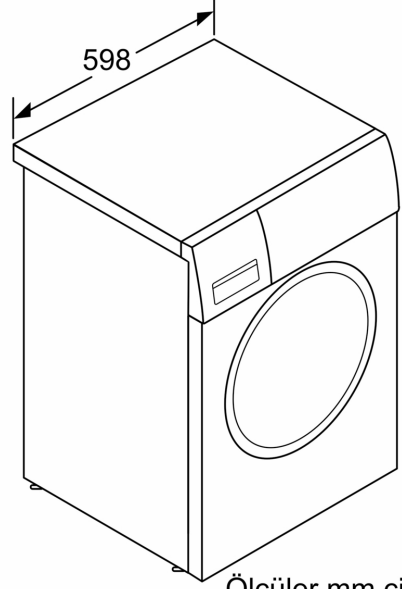

### Teknik bilgi

- Boyutlar(Y x G x D): 84.8 x 59.8 x 58.8 cm
- Tezgahaltı
- Açık kapı ile cihaz derinliği: 104.9 cm
- Cihaz derinliği (duvar mesafesi dahil): 58.8 cm
- Cihaz derinliği (Kapak dahil): 63.2 cm

Ölçüler mm cinsindedir

Ölçüler mm cinsindedir