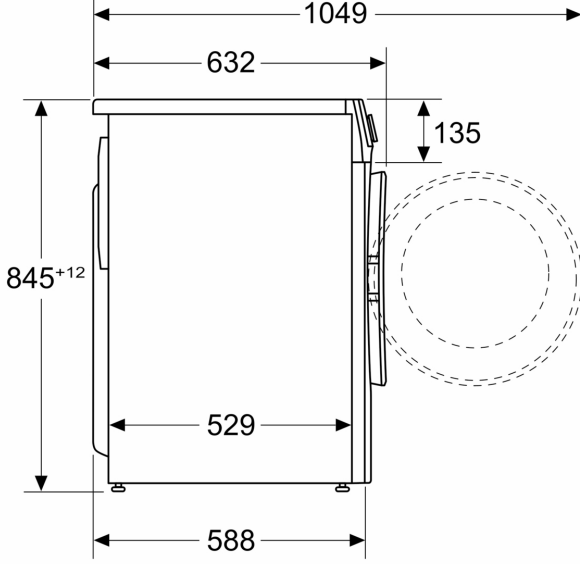

### Teknik bilgi

- Boyutlar(Y x G x D): 84.8 x 59.8 x 58.8 cm
- Tezgahaltı
- Açık kapı ile cihaz derinliği: 104.9 cm
- Cihaz derinliği (duvar mesafesi dahil): 58.8 cm
- Cihaz derinliği (Kapak dahil): 63.2 cm

Ölçüler mm cinsindedir

Ölçüler mm cinsindedir