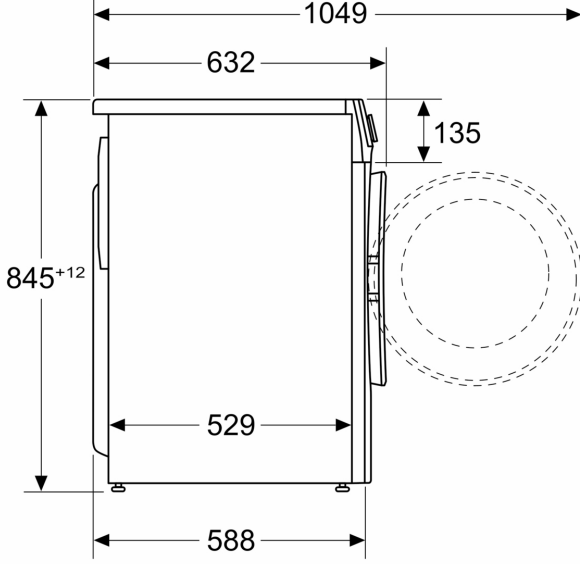

- Köpük ikaz

- Çocuk kilidi

- Sesli uyarı sistemi

- Metal kapı menteşesi

- Özel tasarımı, çelik görünümlü mıknatıslı

Teknik bilgi

- Boyutlar(Y x G x D): 84.8 x 59.8 x 58.8 cm

- Tezgahaltı

- Açık kapı ile cihaz derinliği: 104.9 cm

- Cihaz derinliği (duvar mesafesi dahil): 58.8 cm

- Cihaz derinliği (Kapak dahil): 63.2 cm

¹Enerji V

**Çamaşır Makinesi, 9 kg, 1400 dev./dak.
CGA244Z0TR**

Ölçüler mm cinsindedir

Ölçüler mm cinsindedir