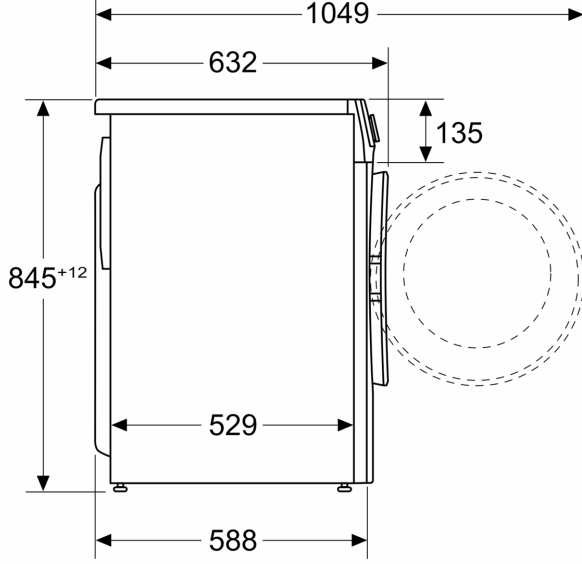

### Teknik bilgi

- Boyutlar(Y x G x D): 84.5 x 59.8 x 58.8 cm
- Tezgahaltı
- Açık kapı ile cihaz derinliği: 104.9 cm
- Cihaz derinliği (duvar mesafesi dahil): 58.8 cm
- Cihaz derinliği (Kapak dahil): 63.2 cm

Ölçüler mm cinsindedir

Ölçüler mm cinsindedir