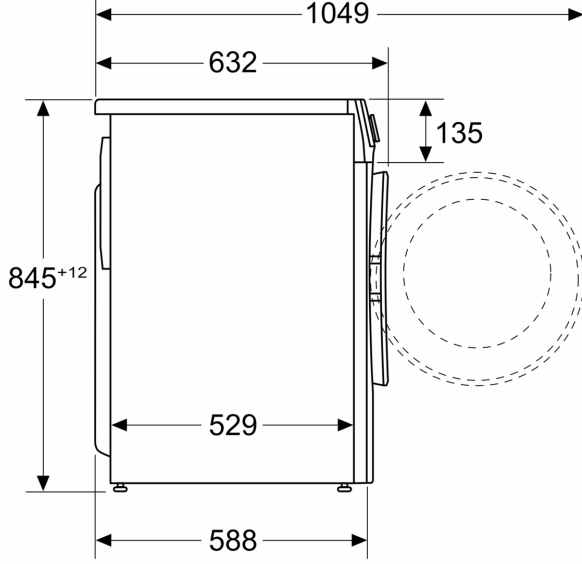

**Çamaşır Makinesi, 9 kg, maks. 1200 dev./dak.
CGA242Z0TR**

Teknik bilgiler

Enerji Verimlilik Sınıfı ¹ : A
Çevre 40-60 programı 100 yıkama döngüsü kWh ağırlıklı enerji tüketimi: . 49 kWh/100 cycles	
Maksimum kapasite (kg): 9.0 kg
Eko programı döngü başına su tüketimi ² : 50 litre
Puan kapasitede saat ve dakika eko 40-60 programının süresi:	3:48 saat
Eko 40-60 programında kurutma verimlilik sınıfı: B
Ses verimlilik sınıfı:A
Ses seviyesi: 71 dB(A) re 1pW
Kurulum tipi: Serbest kurulumlu
Kapı yönü: Sol
Gövde rengi / malzemesi: Beyaz
Elektrik Kablosu Uzunluğu: 160 cm
Yükseklik: 845 mm
Ürünün boyutları: 845x598x588 mm
Tekerlekler: hayır
Net Ağırlık: 71.3 kg
Tambur hacmi: 65 litre
Isıtma Gücü: 2300 W
Akım: 10 A
Nominal Gerilim: 220-240 V
Frekans: 50 Hz

CE

Tercihe bağlı aksesuarlar

WMZ2381 Çamaşır makinesi aksesuarı

¹ Enerji Verimlilik Sınıfı Ölçeği (A'dan G'ye)

² Eko 40-60 °C Programında Su Tüketimi

**Çamaşır Makinesi, 9 kg, maks. 1200
dev./dak.
CGA242Z0TR**

Ölçüler mm cinsindedir

Ölçüler mm cinsindedir