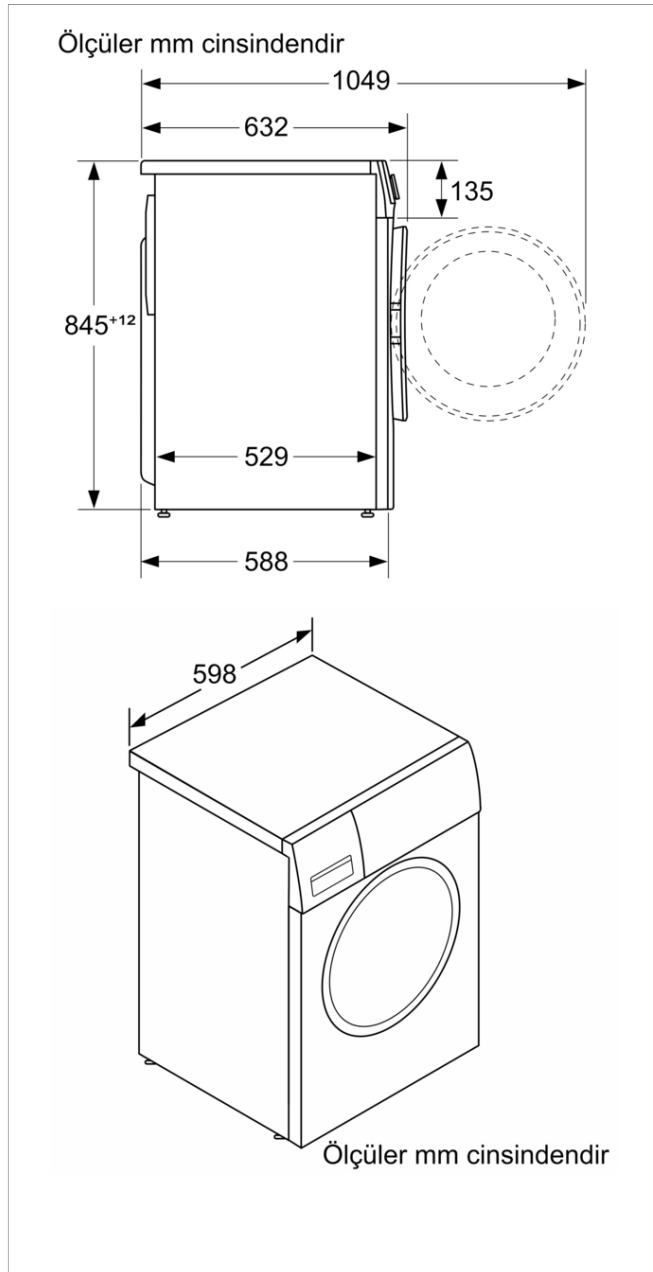

Çamaşır Makinesi, 9 kg, 1200 dev./dak.
CGA242XVTR

A+++

CGA242XVTR

Güç/Tüketim

- 9 kg
- Enerji Verimlilik Sınıfı: A+++ --20%
- Tam ve kısmi yükte 60 ° C ve 40 ° C'de pamuk programları için 220 standart yıkama döngüsüne ve düşük güç modlarının tüketimine bağlı olarak yılda 174 kWh enerji tüketimi. Gerçek enerji tüketimi, cihazın nasıl kullanıldığına bağlı olacaktır.
- Su tüketimi, tam ve kısmi yükte 60 ° C ve 40 ° C'de pamuk programları için 220 standart yıkama döngüsüne dayanarak yılda 9900 litredir. Gerçek su tüketimi, cihazın nasıl kullanıldığına bağlı olacaktır.
- Devir: 1200
- Standart 60 ° pamuklu programda dB (A) 'da tam yükte gürültü seviyesi 1 pW: 51
- Standart 60 ° pamuklu programda 54 dB

Teknik bilgi

- Boyutlar(Y x G x D): 84.5 x 59.7 x 58.8 cm
- Tezgahaltı
- Cihaz derinliği (Kapak dahil): 63.2 cm
- Açık kapı ile cihaz derinliği: 104.9 cm

**Çamaşır Makinesi, 9 kg, 1200 dev./dak.
CGA242XVTR**

Özellikler

Konstrüksiyon şekli: Solo

Kapı yönü: Sol

Gövde rengi / malzemesi: silver

Elektrik kablosu uzunluğu: 160 cm

Tezgah altı yüksekliği: 845,00 mm

Yükseklik: 845 mm

Ürünün boyutları: 845 x 597 x 588 mm