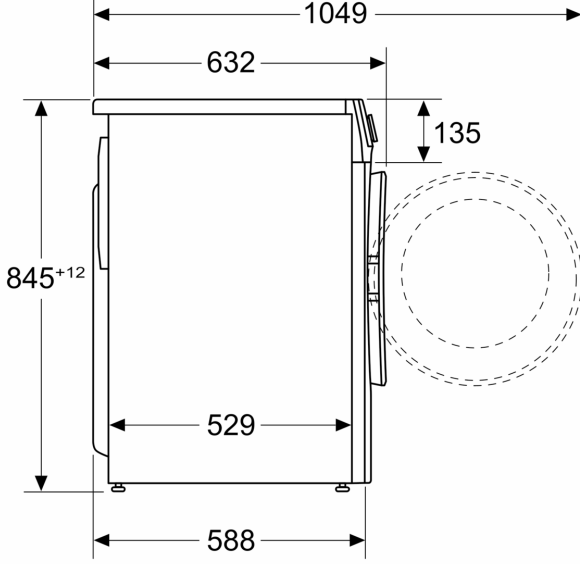

Teknik bilgi

- Boyutlar(Y x G x D): 84.5 x 59.7 x 58.8 cm
- Cihaz derinliği (Kapak dahil): 63.2 cm
- Tezgahaltı
- Açık kapı ile cihaz derinliği: 104.9 cm
- Cihaz derinliği (duvar mesafesi dahil): 58.8 cm

**Çamaşır Makinesi, 9 kg, 1200 dev./dak.
CGA242X1TR**

Ölçüler mm cinsindedir

Ölçüler mm cinsindedir