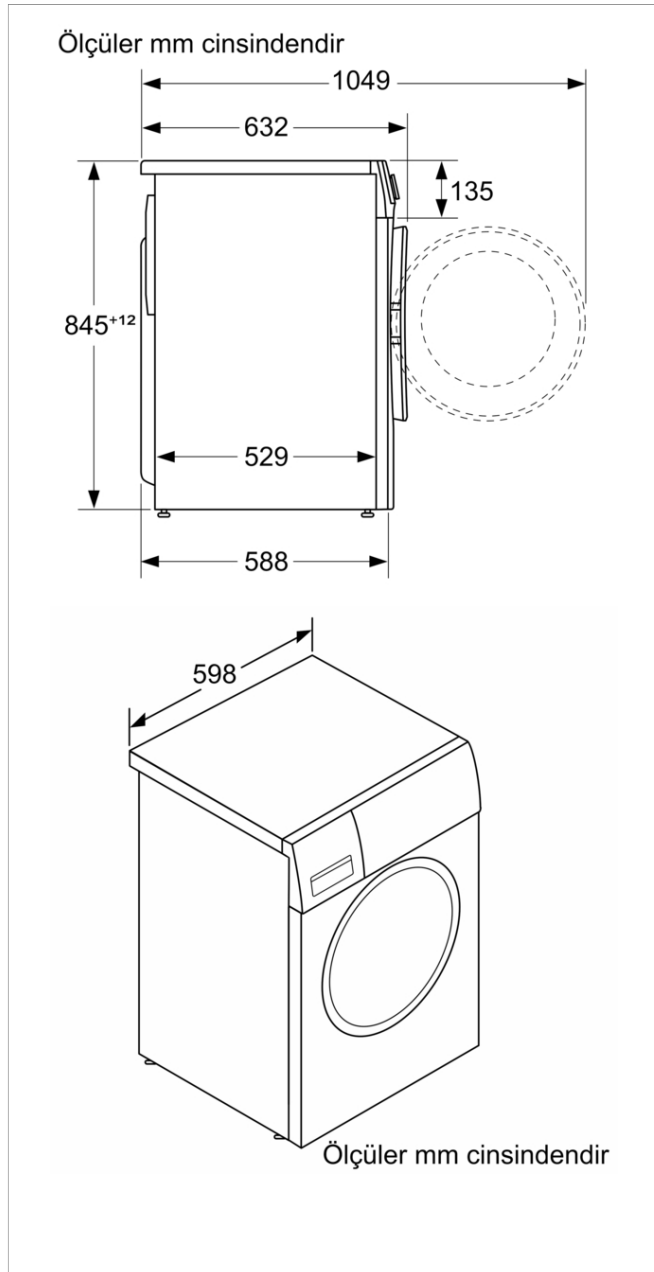

#### Teknik bilgi

- Boyutlar(Y x G x D): 84.5 x 59.7 x 58.8 cm
- Tezgahaltı
- Cihaz derinliği (Kapak dahil): 63.2 cm
- Açık kapı ile cihaz derinliği: 104.9 cm

**Çamaşır Makinesi, 9 kg, 1200 dev./dak.  
CGA242X0TR**

**Özellikler**

**Konstrüksiyon şekli: Solo**

**Kapı yönü: Sol**

**Gövde rengi / malzemesi: beyaz**

**Elektrik kablosu uzunluğu: 160 cm**

**Tezgah altı yüksekliği: 845,00 mm**

**Yükseklik: 845 mm**

**Ürünün boyutları: 845 x 597 x 588 mm**