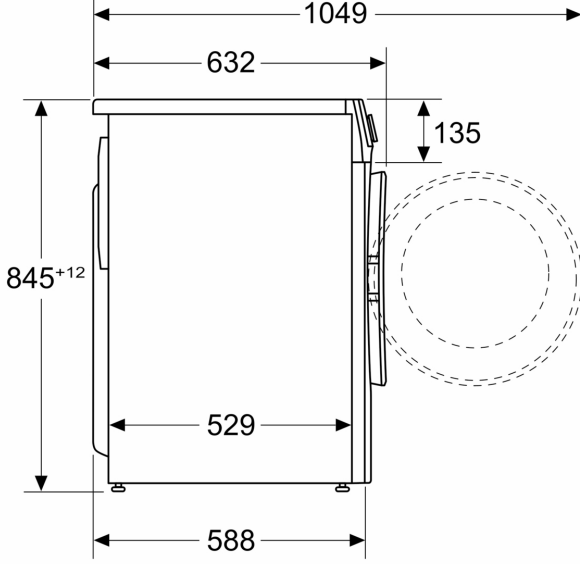

Teknik bilgi

- Boyutlar(Y x G x D): 84.8 x 59.8 x 58.8 cm
- Tezgahaltı
- Açık kapı ile cihaz derinliği: 104.9 cm
- Cihaz derinliği (duvar mesafesi dahil): 58.8 cm
- Cihaz derinliği (Kapak dahil): 63.2 cm

^{**}Belirtilen değerler en uygun tam sayı değerleri esas olacak şekilde düzenlenmiştir.

**Çamaşır Makinesi, 9 kg, 1200 dev./dak.,
Gümüş
CGA142ZXTR**

Ölçüler mm cinsindedir

Ölçüler mm cinsindedir