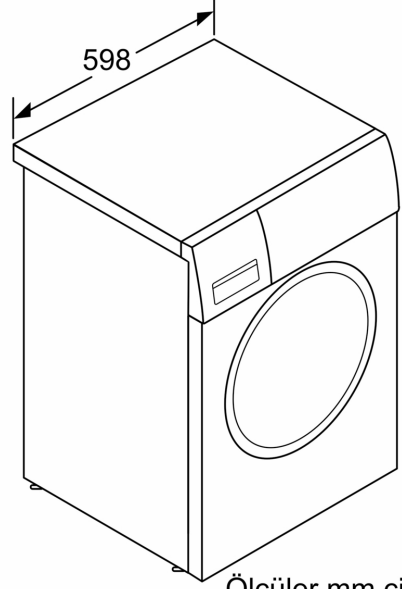

**Çamaşır Makinesi, 9 kg, 1200 dev./dak.,
Gümüş
CGA142ZXTR**

Ölçüler mm cinsindedir

Ölçüler mm cinsindedir