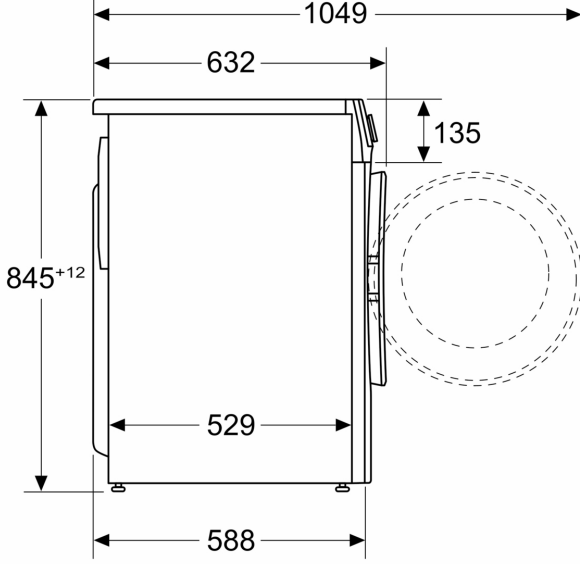

### Teknik bilgi

- Boyutlar(Y x G x D): 84.8 x 59.8 x 58.8 cm

- Tezgahaltı

- Açık kapı ile cihaz derinliği: 104.9 cm

- Cihaz derinliği (duvar mesafesi dahil): 58.8 cm

- Cihaz derinliği (Kapak dahil): 63.2 cm

<sup>1</sup>Enerji V

**Çamaşır Makinesi, 9 kg, 1200 dev./dak.,  
Beyaz  
CGA142Z0TR**

Ölçüler mm cinsindedir

Ölçüler mm cinsindedir