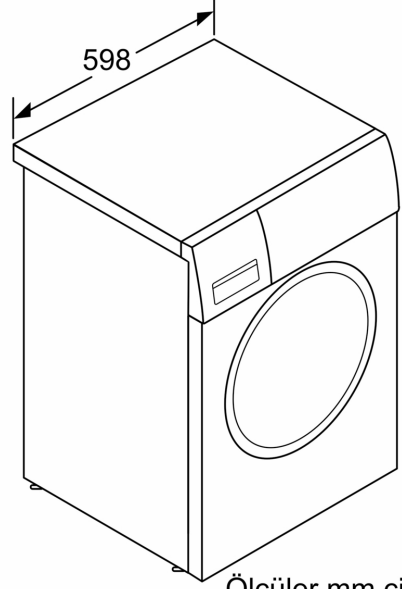

### Teknik bilgi

- Boyutlar(Y x G x D): 84.8 x 59.8 x 58.8 cm

- Tezgahaltı

- Açık kapı ile cihaz derinliği: 104.9 cm

- Cihaz derinliği (duvar mesafesi dahil): 58.8 cm

- Cihaz derinliği (Kapak dahil): 63.2 cm

<sup>1</sup>Enerji V

**Çamaşır Makinesi, 9 kg, 1200 dev./dak.,  
Beyaz  
CGA142Z0TR**

Ölçüler mm cinsindedir

Ölçüler mm cinsindedir