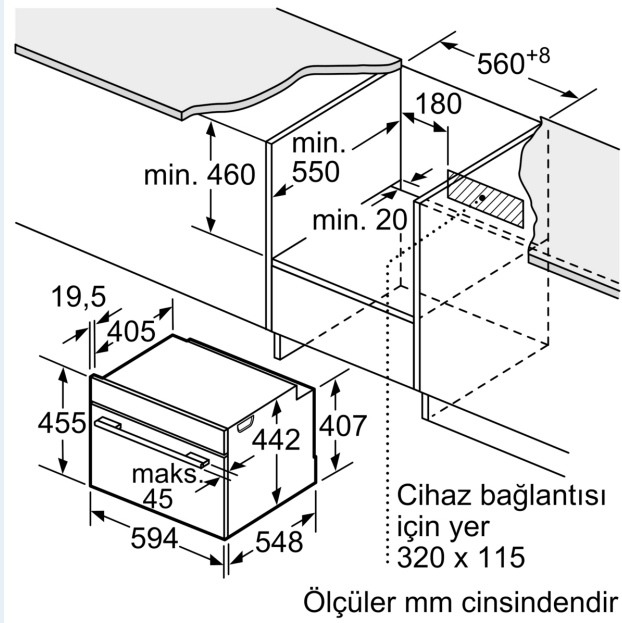

Donanım

Teknik bilgiler

Elektrik Bağlantı Tipi:Topraklı standart fiş
Frekans: 50; 60 Hz
Nominal Gerilim: 220-240 V
Akım: 10 A
Güç: 1750 W
EAN numarası: 4242003901021
Elektrik Kablosu Uzunluğu: 150 cm
Net Ağırlık: 22.5 kg
kapı malzemesi:cam
panelin malzemesi: cam
Ambalajlı Ürün Boyutları: 540x650x700 mm
Ürün Ölçüleri (Yükseklik x Genişlik x Derinlik): 455x594x548 mm
Kurulum için gerekli yuva ölçüleri:450-455 x 560-568 x 550 mm
kapı açılımı: Normal kapı
Kurulum tipi: Ankastre
Entegre aksesuarlar: 1 x Buhar haznesi, delikli, boy L, 1 x Buhar haznesi, deliksiz, boy L, 1 x Sünger

Teknik Bilgi:

- Elektrik kablosu uzunluğu: 150 cm
- Nominal gerilim: 220 - 240 V
- Toplam elektrik kullanım değeri: 1.75 kW

Boyutlar:

- Ürün boyutu (YxGxD): 455 mm x 594 mm x 548 mm
- Montaj ölçüleri (YxGxD): 450 mm - 455 mm x 560 mm - 568 mm x 550 mm
- "Lütfen ankastre ölçüleri için kurulum teknik çizimlerini inceleyiniz."

iQ700, Buharlı Fırın, 60 x 45 cm,
Siyah
CD714GXB1

teknik çizimler

Tek ocaklı montaj.

Ölçüler mm cinsindedir

Eğer kompakt cihaz bir ocağın altına monte edilecekse aşağıdaki çalışma tezgahı kalınlıklarına (gerekirse alt yapı dahil) dikkat edilmelidir.