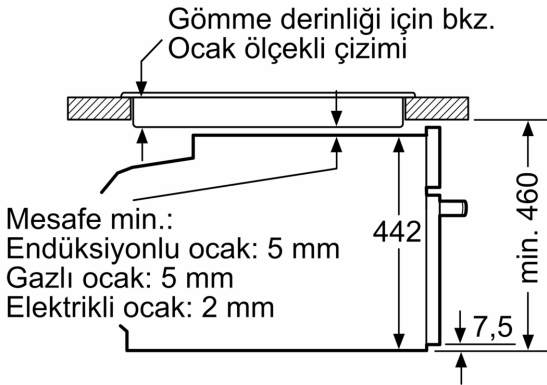

Donanım

Teknik bilgiler

Elektrik Bağlantı Tipi:Topraklı standart fiş
Frekans: 50; 60 Hz
Nominal Gerilim: 220-240 V
Akım: 10 A
Güç: 1750 W
EAN numarası: 4242003901021
Elektrik Kablosu Uzunluğu: 150 cm
Net Ağırlık: 22.5 kg
kapı malzemesi:cam
panelin malzemesi: cam
Ambalajlı Ürün Boyutları: 540x650x700 mm
Ürün Ölçüleri (Yükseklik x Genişlik x Derinlik): 455x594x548 mm
Kurulum için gerekli yuva ölçüleri:450-455 x 560-568 x 550 mm
kapı açılımı: Normal kapı
Kurulum tipi: Ankastre
Entegre aksesuarlar: 1 x Buhar haznesi, delikli, boy L, 1 x Buhar haznesi, deliksiz, boy L, 1 x Sünger

Teknik Bilgi:

- Elektrik kablosu uzunluğu: 150 cm
- Nominal gerilim: 220 - 240 V
- Toplam elektrik kullanım değeri: 1.75 kW

Boyutlar:

- Ürün boyutu (YxGxD): 455 mm x 594 mm x 548 mm
- Montaj ölçüleri (YxGxD): 450 mm - 455 mm x 560 mm - 568 mm x 550 mm
- "Lütfen ankastre ölçüleri için kurulum teknik çizimlerini inceleyiniz."

iQ700, Buharlı Fırın, 60 x 45 cm,
Siyah
CD714GXB1

teknik çizimler

Tek ocaklı montaj.

Ölçüler mm cinsindedir

Eğer kompakt cihaz bir ocağın altına monte edilecekse aşağıdaki çalışma tezgahı kalınlıklarına (gerekirse alt yapı dahil) dikkat edilmelidir.