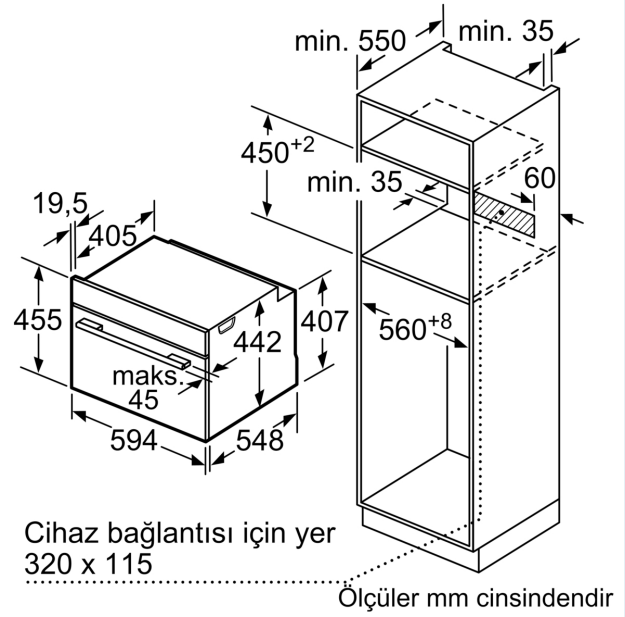

Donanım

Teknik bilgiler

Elektrik Bağlantı Tipi:Topraklı standart fiş
Frekans: 50; 60 Hz
Nominal Gerilim: 220-240 V
Akım: 10 A
Güç: 1750 W
EAN numarası: 4242003901021
Elektrik Kablosu Uzunluğu: 150 cm
Net Ağırlık: 22.5 kg
kapı malzemesi:cam
panelin malzemesi: cam
Ambalajlı Ürün Boyutları: 540x650x700 mm
Ürün Ölçüleri (Yükseklik x Genişlik x Derinlik): 455x594x548 mm
Kurulum için gerekli yuva ölçüleri:450-455 x 560-568 x 550 mm
kapı açılımı: Normal kapı
Kurulum tipi: Ankastre
Entegre aksesuarlar: 1 x Buhar haznesi, delikli, boy L, 1 x Buhar haznesi, deliksiz, boy L, 1 x Sünger

Teknik Bilgi:

- Elektrik kablosu uzunluğu: 150 cm
- Nominal gerilim: 220 - 240 V
- Toplam elektrik kullanım değeri: 1.75 kW

Boyutlar:

- Ürün boyutu (YxGxD): 455 mm x 594 mm x 548 mm
- Montaj ölçüleri (YxGxD): 450 mm - 455 mm x 560 mm - 568 mm x 550 mm
- "Lütfen ankastre ölçüleri için kurulum teknik çizimlerini inceleyiniz."

iQ700, Buharlı Fırın, 60 x 45 cm,
Siyah
CD714GXB1

teknik çizimler

Tek ocaklı montaj.

Ölçüler mm cinsindedir

Eğer kompakt cihaz bir ocağın altına monte edilecekse aşağıdaki çalışma tezgahı kalınlıklarına (gerekirse alt yapı dahil) dikkat edilmelidir.