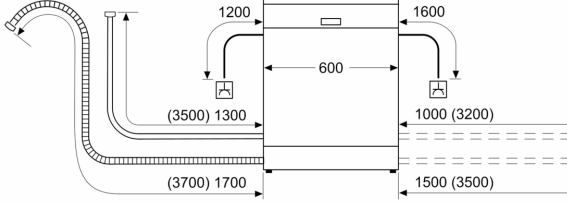

³Eko 50 °C programında döngü başına su tüketimi (litre)

**Solo Bulaşık Makinesi, 60 cm, Kolay
Temizlenebilir Inox
BMS683V7**

Ölçüler mm cinsindedir

△ Priz
○ Uzatma seti dahil değerler