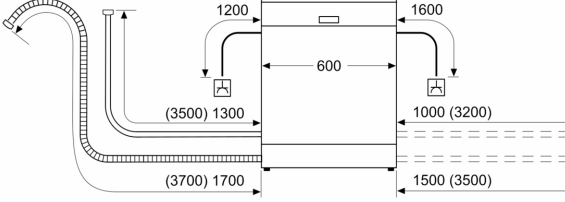

- Eksik tuz göstergesi
- LED'li parlaticı göstergesi
- Anti-Fingerprint Parmak İzi Bırakmayan Yüzey<

/B:Font>Güvenlik

- Su baskınlarına karşı çoklu su koruma sistemi
- Çocuk kilidi
- Servo Kilit
- Geliştirilmiş Cam Koruma Teknolojisi
- Ürün ölçüleri (YxGxD): 84.5 x 60 x 60 cm

¹Enerji verimliliği sınıfları ölçeği (A'dan G'ye)

Güvenlik riski nedeniyle ocak altına kurulumu uygun değildir.

**Solo Bulaşık Makinesi, 60 cm, Kolay
Temizlenebilir Inox
BMS682V1**

Ölçüler mm cinsindedir