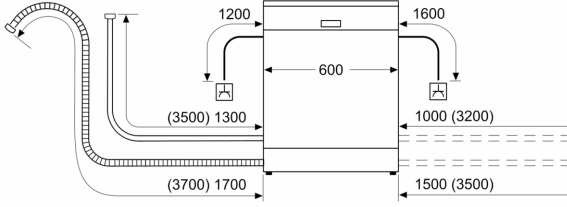

Teknik bilgiler

Enerji verimlilik sınıfı ¹ : D
Eko programı 100 devirdeki enerji tüketimi ² : 82 kWh/100 cycles
Kapasite: 12
Eko 50 programında su tüketimi ³ : 9.5 litre
Program süresi ⁴ : 4:55 saat
Ses seviyesi: 48 dB(A) re 1pW
Ses verimlilik sınıfı: C
Kurulum tipi: Serbest kurulumlu
Çıkarılabilir üst kapak: evet
Kapı panel seçenekleri: Yok
Kontrol Panel Rengi: Siyah
Gövde rengi / malzemesi: Siyah
Frekans: 50; 60 Hz
Elektrik kablosu uzunluğu: 175 cm
Elektrik bağlantı tipi: Topraklı standart fiş
Su giriş hortumu uzunluğu: 150 cm
Su çıkış hortumu uzunluğu: 190 cm
Ayarlanabilir taban: Yok
Üst tablasız yükseklik: 30 mm
Yükseklik: 845 mm
Maksimum yükseklik ayarı: 20 mm
Ambalajlı ürün boyutları: 890x660x710 mm
Net Ağırlık: 48.0 kg
Brüt ağırlık: 49.7 kg
Nominal gerilim: 220-240 V
Isıtma Gücü: 2400 W
Akım: 10 A
Rezistans: evet

Güvenlik

- Su baskınlarına karşı çoklu su koruma sistemi
- Servo Kilit
- Özel bardak koruma sistemi
- Ürün ölçüleri (YxGxD): 84.5 x 60 x 60 cm

¹Enerji verimliliği sınıfları ölçüğü (A'dan G'ye)

Güvenlik riski nedeniyle ocak altına kurulumu uygun değildir.

**Solo Bulaşık Makinesi, 60 cm, Siyah
BMS662V5**

Ölçüler mm cinsindedir

☆ Priz
() Uzatma seti dahil değerler