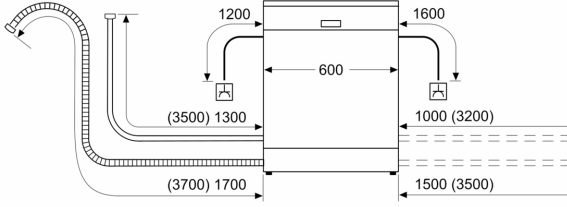

Teknik bilgiler

Enerji verimlilik sınıfı ¹ :	D
Eko programında 100 döngüdeki enerji tüketimi ² :	84 kWh/100 cycles
Kapasite:	13
Eko 50 programında su tüketimi ³ :	9.5 litre
Program süresi ⁴ :	4:55 saat
Ses seviyesi:	48 dB(A) re 1pW
Ses verimlilik sınıfı:	C
Kurulum tipi:	Serbest kurulumlu
Çıkarılabilir üst kapak:	evet
Kapı panel seçenekleri:	Yok
Kontrol Panel Rengi:	Beyaz
Gövde rengi / malzemesi:	Beyaz
Frekans:	50; 60 Hz
Elektrik kablosu uzunluğu:	175 cm
Elektrik bağlantı tipi:	Topraklı standart fiş
Su giriş hortumu uzunluğu:	150 cm
Su çıkış hortumu uzunluğu:	190 cm
Ayarlanabilir taban:	Yok
Üst tablasız yükseklik:	30 mm
Yükseklik:	845 mm
Maksimum yükseklik ayarı:	20 mm
Ambalajlı ürün boyutları:	880x660x680 mm
Net Ağırlık:	44.1 kg
Brüt ağırlık:	45.3 kg
Nominal gerilim:	220-240 V
Isıtma Gücü:	2400 W
Akım:	10 A
Rezistans:	evet

¹ Enerji Verimlilik Sınıfı Ölçeği (A'dan G'ye)
² 100 döngü başına kWh cinsinden enerji tüketimi (Eko 50 °C programında)
³ Döngü başına litre cinsinden su tüketimi (Eko 50 °C programında)
⁴ Eko 50 °C Program Süresi

**Solo Bulaşık Makinesi, 60 cm, Beyaz
BMS623V1**

Ölçüler mm cinsindedir

☆ Priz
() Uzatma seti dahil değerler