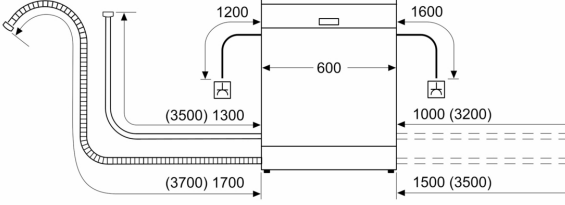

Teknik bilgiler

Enerji verimlilik sınıfı ¹ : D
Eko programında 100 döngüdeki enerji tüketimi ² : 82 kWh/100 cycles
Kapasite: 12
Eko 50 programında su tüketimi ³ : 9.5 litre
Program süresi ⁴ : 4:55 saat
Ses seviyesi: 48 dB(A) re 1pW
Ses verimlilik sınıfı: C
Kurulum tipi: Serbest kurulumlu
Çıkarılabilir üst kapak: evet
Kapı panel seçenekleri: Yok
Kontrol Panel Rengi: Beyaz
Gövde rengi / malzemesi: Beyaz
Frekans: 50; 60 Hz
Elektrik kablosu uzunluğu: 175 cm
Elektrik bağlantı tipi: Topraklı standart fiş
Su giriş hortumu uzunluğu: 150 cm
Su çıkış hortumu uzunluğu: 190 cm
Ayarlanabilir taban: Yok
Üst tablasız yükseklik: 30 mm
Yükseklik: 845 mm
Maksimum yükseklik ayarı: 20 mm
Ambalajlı ürün boyutları: 890x660x710 mm
Net Ağırlık: 47.3 kg
Brüt ağırlık: 49.0 kg
Nominal gerilim: 220-240 V
Isıtma Gücü: 2400 W
Akım: 10 A
Rezistans: evet

Güvenlik

- Su baskınlarına karşı çoklu su koruma sistemi
- Servo Kilit
- Özel bardak koruma sistemi
- Ürün ölçüleri (YxGxD): 84.5 x 60 x 60 cm

¹Enerji verimliliği sınıfları ölçeği (A'dan G'ye)

Güvenlik riski nedeniyle ocak altına kurulumu uygun değildir.

**Solo Bulaşık Makinesi, 60 cm, Beyaz
BMS622V5**

Ölçüler mm cinsindedir

☆ Priz
() Uzatma seti dahil değerler