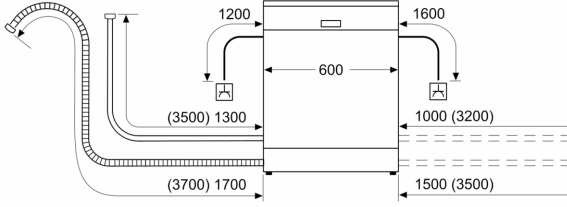

Teknik bilgiler

Enerji verimlilik sınıfı ¹ : C
Eko programında 100 döngüdeki enerji tüketimi ² : 74 kWh/100 cycles
Kapasite: 13
Eko 50 programında su tüketimi ³ : 9.5 litre
Program süresi ⁴ : 4:35 saat
Ses seviyesi: 48 dB(A) re 1pW
Ses verimlilik sınıfı: C
Kurulum tipi: Serbest kurulumlu
Çıkarılabilir üst kapak: evet
Kapı panel seçenekleri: Yok
Kontrol Panel Rengi: Beyaz
Gövde rengi / malzemesi: Beyaz
Frekans: 50; 60 Hz
Elektrik kablosu uzunluğu: 175 cm
Elektrik bağlantı tipi: Topraklı standart fiş
Su giriş hortumu uzunluğu: 150 cm
Su çıkış hortumu uzunluğu: 190 cm
Ayarlanabilir taban: Yok
Üst tablasız yükseklik: 30 mm
Yükseklik: 845 mm
Maksimum yükseklik ayarı: 20 mm
Ambalajlı ürün boyutları: 880x660x680 mm
Net Ağırlık: 49.7 kg
Brüt ağırlık: 50.9 kg
Nominal gerilim: 220-240 V
Isıtma Gücü: 2400 W
Akım: 10 A
Rezistans: evet

- Eksik tuz göstergesi
- LED'li parlatici göstergesi

Güvenlik

- Su baskınlarına karşı çoklu su koruma sistemi
- Çocuk kilidi
- Servo Kilit
- Geliştirilmiş Cam Koruma Teknolojisi
- Ürün ölçüleri (YxGxD): 84.5 x 60 x 60 cm

¹Enerji verimliliği sınıfları ölçeği (A'dan G'ye)

Güvenlik riski nedeniyle ocak altına kurulumu uygun değildir.

**Solo Bulaşık Makinesi, 60 cm, Beyaz
BMS622V1**

Ölçüler mm cinsindedir

☆ Priz
○ Uzatma seti dahil değerler