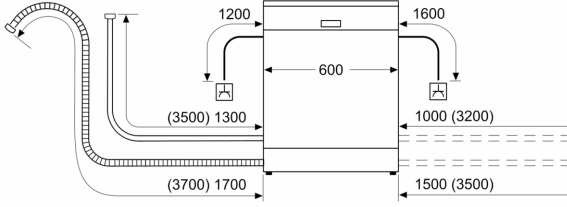

Teknik bilgiler

Enerji verimlilik sınıfı ¹ :	D
Eko programı 100 devirdeki enerji tüketimi ² :	82 kWh/100 cycles
Kapasite:	12
Eko 50 programında su tüketimi ³ :	9.5 litre
Program süresi ⁴ :	4:55 saat
Ses seviyesi:	48 dB(A) re 1pW
Ses verimlilik sınıfı:	C
Kurulum tipi:	Serbest kurulumlu
Çıkarılabilir üst kapak:	evet
Kapı panel seçenekleri:	Yok
Frekans:	50; 60 Hz
Elektrik kablosu uzunluğu:	175 cm
Elektrik bağlantı tipi:	Topraklı standart fiş
Su giriş hortumu uzunluğu:	150 cm
Su çıkış hortumu uzunluğu:	190 cm
Ayarlanabilir taban:	Yok
Üst tablasız yükseklik:	30 mm
Yükseklik:	845 mm
Maksimum yükseklik ayarı:	20 mm
Ambalajlı ürün boyutları:	890x660x710 mm
Net Ağırlık:	46.8 kg
Brüt ağırlık:	48.5 kg
Nominal gerilim:	220-240 V
Isıtma Gücü:	2400 W
Akım:	10 A
Rezistans:	evet

Güvenlik

- Su baskınlarına karşı çoklu su koruma sistemi
- Servo Kilit
- Özel bardak koruma sistemi
- Ürün ölçüleri (YxGxD): 84.5 x 60 x 60 cm

¹Enerji verimliliği sınıfları ölçeği (A'dan G'ye)

Güvenlik riski nedeniyle ocak altına kurulumu uygun değildir.

**Solo Bulaşık Makinesi, 60 cm
BMS612V5**

Ölçüler mm cinsindedir

☆ Priz
() Uzatma seti dahil değerler