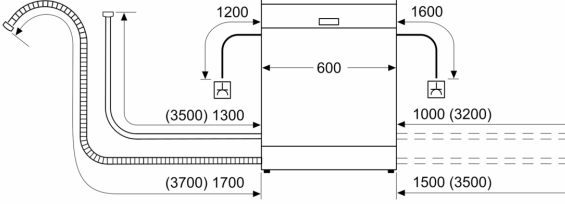

Teknik bilgiler

| | |
|---|----------------------------------|
| Enerji verimlilik sınıfı: | F |
| Eko programı 100 devirdeki enerji tüketimi: |102 kWh |
| Kapasite: | 12 |
| Eko 50 programında su tüketimi: | 12.0 litre |
| Program süresi: |3:30 h |
| Ses seviyesi: | 52 dB(A) re 1 pW |
| Ses verimlilik sınıfı: | D |
| Kurulum tipi: |Solo |
| Çıkarılabilir üst kapak: | Evet |
| Kapı panel seçenekleri: | Yok |
| Kontrol Panel Rengi: | Paslanmaz çelik, boyalı |
| Gövde rengi / malzemesi: | Kolay temizlenebilir Inox |
| Üst tabla rengi/ üst tabla malzemesi: | Paslanmaz Çelik rengi boy. |
| Frekans: |50; 60 Hz |
| Elektrik kablosu uzunluğu: | 175.0 cm |
| Elektrik bağlantı tipi: | Topraklı standart fiş |
| Su giriş hortumu uzunluğu: | 150 cm |
| Su çıkış hortumu uzunluğu: |190 cm |
| Ayarlanabilir taban: |Hayır |
| üst tablasız yükseklik: | 30 mm |
| Yükseklik: |845 mm |
| Maksimum yükseklik ayarı: |20 mm |
| Ürünün boyutları: |845 x 600 x 600 mm |
| Ambalajlı ürün boyutları: |885 x 660 x 645 mm |
| Net Ağırlık: | 45.2 kg |
| Brüt ağırlık: |46.5 kg |
| Nominal gerilim: |220-240 V |
| Isıtma Gücü: | 2400 W |
| Akım: | 10 A |
| Rezistans: | Evet |

Solo Bulaşık Makinesi, 60 cm, Kolay temizlenebilir Inox BM6481MA

Ölçüler mm cinsindedir

☆ Priz
() Uzatma seti dahil değerler