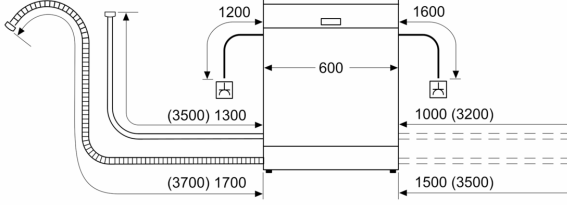

**Teknik bilgiler**

Enerji verimlilik sınıfı:	..... F
Eko programı 100 devirdeki enerji tüketimi:	.....102 kWh
Kapasite:	..... 12
Eko 50 programında su tüketimi:	..... 12.0 litre
Program süresi:	.....3:30 h
Ses seviyesi:	..... 52 dB(A) re 1 pW
Ses verimlilik sınıfı:	..... D
Kurulum tipi:	.....Solo
Çıkarılabilir üst kapak:	..... Evet
Kapı panel seçenekleri:	..... Yok
Kontrol Panel Rengi:	..... Beyaz
Gövde rengi / malzemesi:	..... Beyaz
Üst tabla rengi/ üst tabla malzemesi:	..... Beyaz
Frekans:	.....50; 60 Hz
Elektrik kablosu uzunluğu:	..... 175.0 cm
Elektrik bağlantı tipi:	..... Topraklı standart fiş
Su giriş hortumu uzunluğu:	..... 150 cm
Su çıkış hortumu uzunluğu:	.....190 cm
Ayarlanabilir taban:	.....Hayır
üst tablasız yükseklik:	..... 30 mm
Yükseklik:	.....845 mm
Maksimum yükseklik ayarı:	.....20 mm
Ürünün boyutları:	.....845 x 600 x 600 mm
Ambalajlı ürün boyutları:	.....875 x 670 x 645 mm
Net Ağırlık:	..... 45.6 kg
Brüt ağırlık:	.....46.9 kg
Nominal gerilim:	.....220-240 V
Isıtma Gücü:	..... 2400 W
Akım:	..... 10 A
Rezistans:	..... Evet

**Solo Bulaşık Makinesi, 60 cm, Beyaz  
BM6421MA**

Ölçüler mm cinsindedir

☆ Priz  
○ Uzatma seti dahil değerler