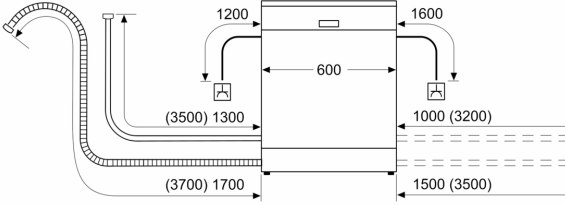

**Solo Bulaşık Makinesi, 60 cm, Beyaz
BM5220MA**

**5 yıkama programı ve 10 yıl paslanmazlık
garantisi ile bulaşık makineniz hem dayanıklı
hem de ekonomiktir.**

- 3 kademeli asansörlü üst sepet dolu halde bile aşağı, yukarıya hareket ettirilebilir.
- Ayarlanabilen üst sepet yüksekliği sayesinde tencere ve tavalarınıza rahatlıkla yer açabilirsiniz.
- Akıllı Deterjan Dozaj Sistemi ile deterjan özel sepete alınır ve mükemmel yıkama sağlanır.
- Auto 3in1 özelliği ile makineniz deterjan türünü algılar ve yıkama sürecini otomatik ayarlar.
- Yarım yük yıkama fonksiyonu az miktarda bulaşığın makinayı tam doldurmadan yıkabilmesini sağlar.

Teknik bilgiler

Enerji verimlilik sınıfı: F
Eko programı 100 devirdeki enerji tüketimi:102 kWh
Kapasite: 12
Eko 50 programında su tüketimi: 12.0 litre
Program süresi:3:30 h
Ses seviyesi: 54 dB(A) re 1 pW
Ses verimlilik sınıfı: D
Kurulum tipi:Solo
Çıkarılabilir üst kapak: Evet
Kapı panel seçenekleri: Yok
Kontrol Panel Rengi: Beyaz
Gövde rengi / malzemesi: Beyaz
Üst tabla rengi/ üst tabla malzemesi: Beyaz
Frekans:50; 60 Hz
Elektrik kablosu uzunluğu: 175.0 cm
Elektrik bağlantı tipi: Topraklı standart fiş
Su giriş hortumu uzunluğu: 150 cm
Su çıkış hortumu uzunluğu:190 cm
Ayarlanabilir taban:Hayır
üst tablasız yükseklik: 30 mm
Yükseklik:845 mm
Maksimum yükseklik ayarı:20 mm
Ürünün boyutları:845 x 600 x 600 mm
Ambalajlı ürün boyutları:885 x 657 x 667 mm
Net Ağırlık: 44.8 kg
Brüt ağırlık:46.1 kg
Nominal gerilim:220-240 V
Isıtma Gücü: 2400 W
Akım: 10 A
Rezistans: Evet

**Solo Bulaşık Makinesi, 60 cm, Beyaz
BM5220MA**

Ölçüler mm cinsindedir

☆ Priz
() Uzatma seti dahil değerler