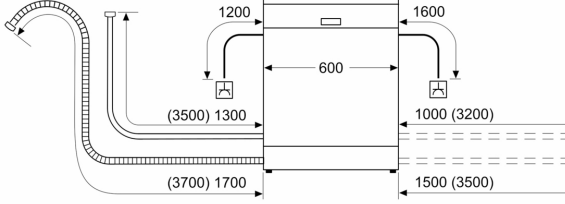

Teknik bilgiler

Enerji verimlilik sınıfı ¹ : D
Eko programı 100 devirdeki enerji tüketimi ² : 84 kWh
Kapasite: 13
Eko 50 programında su tüketimi ³ : 9.5 litre
Program süresi ⁴ : 4:55 saat
Ses seviyesi: 48 dB(A) re 1pW
Ses verimlilik sınıfı: C
Kurulum tipi: Solo
Çıkarılabilir üst kapak: evet
Kapı panel seçenekleri: Yok
Kontrol Panel Rengi: Paslanmaz çelik, boyalı
Gövde rengi / malzemesi: Paslanmaz çelik parmak izi tutmaz
Üst tabla rengi/ üst tabla malzemesi: Paslanmaz Çelik rengi boy.
Frekans: 50; 60 Hz
Elektrik kablosu uzunluğu: 175.0 cm
Elektrik bağlantı tipi: Topraklı standart fiş
Su giriş hortumu uzunluğu: 150 cm
Su çıkış hortumu uzunluğu: 190 cm
Ayarlanabilir taban: Hayır
Üst tablasız yükseklik: 30 mm
Yükseklik: 845 mm
Maksimum yükseklik ayarı: 20 mm
Ürünün boyutları: 845 x 600 x 600 mm
Ambalajlı ürün boyutları: 880 x 660 x 680 mm
Net Ağırlık: 43.5 kg
Brüt ağırlık: 44.7 kg
Nominal gerilim: 220-240 V
Isıtma Gücü: 2400 W
Akım: 10 A
Rezistans: evet

¹ Enerji Verimlilik Sınıfı Ölçeği (A'dan G'ye)
² 100 döngü başına kWh cinsinden enerji tüketimi (Eko 50 °C programında)
³ Döngü başına litre cinsinden su tüketimi (Eko 50 °C programında)
⁴ Eko 50 °C Program Süresi

**Solo Bulaşık Makinesi, 60 cm,
Paslanmaz çelik parmak izi tutmaz
BM4381EG**

Ölçüler mm cinsindedir

☆ Priz
() Uzatma seti dahil değerler