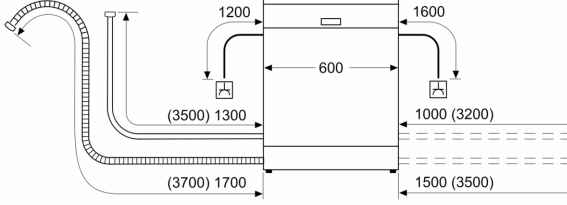

**Teknik bilgiler**

Enerji verimlilik sınıfı:	..... F
Eko programı 100 devirdeki enerji tüketimi:	.....102 kWh
Kapasite:	..... 12
Eko 50 programında su tüketimi:	..... 12.0 litre
Program süresi:	.....3:30 h
Ses seviyesi:	..... 54 dB(A) re 1 pW
Ses verimlilik sınıfı:	..... D
Kurulum tipi:	..... Solo
Çıkarılabilir üst kapak:	..... Evet
Kapı panel seçenekleri:	..... Yok
Kontrol Panel Rengi:	..... Beyaz
Gövde rengi / malzemesi:	..... Beyaz
Üst tabla rengi/ üst tabla malzemesi:	..... Beyaz
Frekans:	.....50; 60 Hz
Elektrik kablosu uzunluğu:	..... 175.0 cm
Elektrik bağlantı tipi:	..... Topraklı standart fiş
Su giriş hortumu uzunluğu:	..... 150 cm
Su çıkış hortumu uzunluğu:	.....190 cm
Ayarlanabilir taban:	.....Hayır
Üst tablasız yükseklik:	..... 30 mm
Yükseklik:	.....845 mm
Maksimum yükseklik ayarı:	.....20 mm
Ürünün boyutları:	.....845 x 600 x 600 mm
Ambalajlı ürün boyutları:	.....882 x 668 x 665 mm
Net Ağırlık:	..... 43.4 kg
Brüt ağırlık:	.....44.7 kg
Nominal gerilim:	.....220-240 V
Isıtma Gücü:	..... 2400 W
Akım:	..... 10 A
Rezistans:	..... Evet

**Solo Bulaşık Makinesi, 60 cm, Beyaz  
BM4320EG**

Ölçüler mm cinsindedir

☆ Priz  
( ) Uzatma seti dahil değerler