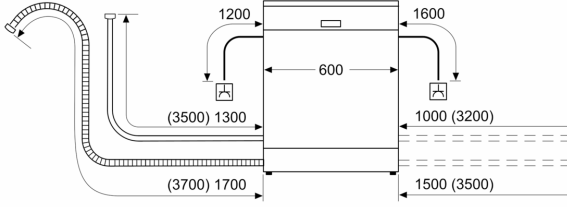

**Solo Bulaşık Makinesi, 60 cm, Siyah
BM4260EG**

- 3 kademeli asansörlü üst sepet dolu halde bile aşağı, yukarıya hareket ettirilebilir.
- Ayarlanabilen üst sepet yüksekliği sayesinde tencere ve tavalarınıza rahatlıkla yer açabilirsiniz.
- HijyenEkstra opsiyonu ile bulaşıklar uzun süre, yüksek ısıda derinlemesine yıkanır.
- Akıllı Deterjan Dozaj Sistemi ile deterjan özel sepete alınır ve mükemmel yıkama sağlanır.
- Auto 3in1 özelliği ile makinanız deterjan türünü algılar ve yıkama sürecini otomatik ayarlar.

Teknik bilgiler

Enerji verimlilik sınıfı:	F
Eko programı 100 devirdeki enerji tüketimi:	102 kWh
Kapasite:	12
Eko 50 programında su tüketimi:	12.0 litre
Program süresi:	3:30 h
Ses seviyesi:	54 dB(A) re 1 pW
Ses verimlilik sınıfı:	D
Kurulum tipi:	Solo
Çıkarılabilir üst kapak:	Evet
Kapı panel seçenekleri:	Yok
Kontrol Panel Rengi:	Siyah
Gövde rengi / malzemesi:	Siyah
Üst tabla rengi/ üst tabla malzemesi:	Siyah
Frekans:	50; 60 Hz
Elektrik kablosu uzunluğu:	175.0 cm
Elektrik bağlantı tipi:	Topraklı standart fiş
Su giriş hortumu uzunluğu:	150 cm
Su çıkış hortumu uzunluğu:	190 cm
Ayarlanabilir taban:	Hayır
Üst tablasız yükseklik:	30 mm
Yükseklik:	845 mm
Maksimum yükseklik ayarı:	20 mm
Ürünün boyutları:	845 x 600 x 600 mm
Ambalajlı ürün boyutları:	885 x 640 x 675 mm
Net Ağırlık:	43.5 kg
Brüt ağırlık:	44.8 kg
Nominal gerilim:	220-240 V
Isıtma Gücü:	2400 W
Akım:	10 A
Rezistans:	Evet

**Solo Bulaşık Makinesi, 60 cm, Siyah
BM4260EG**

Ölçüler mm cinsindedir

⚡ Priz
() Uzatma seti dahil değerler