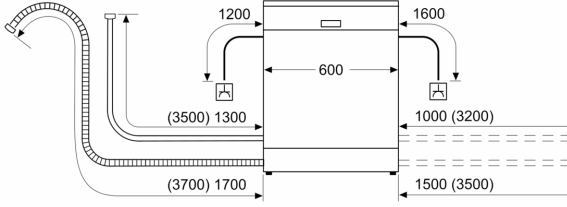

**Solo Bulaşık Makinesi, 60 cm, Beyaz
BM3123EA**

10 yıl paslanmazlık garantisi ile hem dayanıklı hem de tasarrufludur.

- Ayarlanabilen üst sepet yüksekliği sayesinde tencere ve tavalarınıza rahatlıkla yer açabilirsiniz.
- Akıllı Deterjan Dozaj Sistemi ile deterjan özel sepete alınır ve mükemmel yıkama sağlar.
- Auto 3in1 özelliği ile makinanız deterjan türünü algılar ve yıkama sürecini otomatik ayarlar.
- Yarım yük yıkama fonksiyonu az miktarda bulaşığın makinayı tam doldurmadan yıkanabilmesini sağlar.
- Ekspres 60' opsiyonu bulaşıklarınızın tamamını sadece 1 saatte hızlı yıkama opsiyonu sunar.

Teknik bilgiler

Enerji verimlilik sınıfı: F
Eko programı 100 devirdeki enerji tüketimi:102 kWh
Kapasite: 12
Eko 50 programında su tüketimi: 14.0 litre
Program süresi:3:30 h
Ses seviyesi: 54 dB(A) re 1 pW
Ses verimlilik sınıfı: D
Kurulum tipi: Solo
Çıkarılabilir üst kapak: Evet
Kapı panel seçenekleri: Yok
Kontrol Panel Rengi: Beyaz
Gövde rengi / malzemesi: Beyaz
Üst tabla rengi/ üst tabla malzemesi: Beyaz
Frekans:50; 60 Hz
Elektrik kablosu uzunluğu: 175.0 cm
Elektrik bağlantı tipi: Topraklı standart fiş
Su giriş hortumu uzunluğu: 150 cm
Su çıkış hortumu uzunluğu:190 cm
Ayarlanabilir taban:Hayır
üst tablasız yükseklik: 30 mm
Yükseklik:845 mm
Maksimum yükseklik ayarı:20 mm
Ürünün boyutları:845 x 600 x 600 mm
Ambalajlı ürün boyutları:880 x 660 x 670 mm
Net Ağırlık: 43.8 kg
Brüt ağırlık:45.1 kg
Nominal gerilim:220-240 V
Isıtma Gücü: 2400 W
Akım: 10 A
Rezistans: Evet

**Solo Bulaşık Makinesi, 60 cm, Beyaz
BM3123EA**

Ölçüler mm cinsindedir

☆ Priz
() Uzatma seti dahil değerler