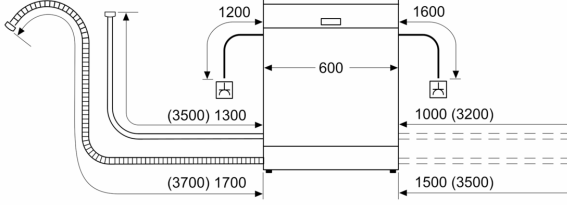

**Solo Bulaşık Makinesi, 60 cm, Beyaz  
BM3122EA**

**10 yıl paslanmazlık garantisi ile hem dayanıklı hem de tasarrufludur.**

- Ayarlanabilen üst sepet yüksekliği sayesinde tencere ve tavalarınıza rahatlıkla yer açabilirsiniz.
- Akıllı Deterjan Dozaj Sistemi ile deterjan özel sepete alınır ve mükemmel yıkama sağlanır.
- Auto 3in1 özelliği ile makinanız deterjan türünü algılar ve yıkama sürecini otomatik ayarlar.
- Yarım yük yıkama fonksiyonu az miktarda bulaşığın makinayı tam doldurmadan yıkanabilmesini sağlar.
- Ekspres 55' opsiyonu bulaşığınızı 55 dakikada yıkama opsiyonu sunar.

**Teknik bilgiler**

Enerji verimlilik sınıfı:	..... F
Eko programı 100 devirdeki enerji tüketimi:	..... 102 kWh
Kapasite:	..... 12
Eko 50 programında su tüketimi:	..... 14.0 litre
Program süresi:	..... 3:30 h
Ses seviyesi:	..... 54 dB(A) re 1 pW
Ses verimlilik sınıfı:	..... D
Kurulum tipi:	..... Solo
Çıkarılabilir üst kapak:	..... Evet
Kapı panel seçenekleri:	..... Yok
Kontrol Panel Rengi:	..... Beyaz
Gövde rengi / malzemesi:	..... Beyaz
Üst tabla rengi/ üst tabla malzemesi:	..... Beyaz
Frekans:	..... 60; 50 Hz
Elektrik kablosu uzunluğu:	..... 175.0 cm
Elektrik bağlantı tipi:	..... Topraklı standart fiş
Su giriş hortumu uzunluğu:	..... 150 cm
Su çıkış hortumu uzunluğu:	..... 190 cm
Ayarlanabilir taban:	..... Hayır
üst tablasız yükseklik:	..... 30 mm
Yükseklik:	..... 845 mm
Maksimum yükseklik ayarı:	..... 20 mm
Ürünün boyutları:	..... 845 x 600 x 600 mm
Ambalajlı ürün boyutları:	..... 880 x 650 x 660 mm
Net Ağırlık:	..... 42.8 kg
Brüt ağırlık:	..... 44.1 kg
Nominal gerilim:	..... 220-240 V
Isıtma Gücü:	..... 2400 W
Akım:	..... 10 A
Rezistans:	..... Evet

**Solo Bulaşık Makinesi, 60 cm, Beyaz  
BM3122EA**

Ölçüler mm cinsindedir

☆ Priz  
( ) Uzatma seti dahil değerler