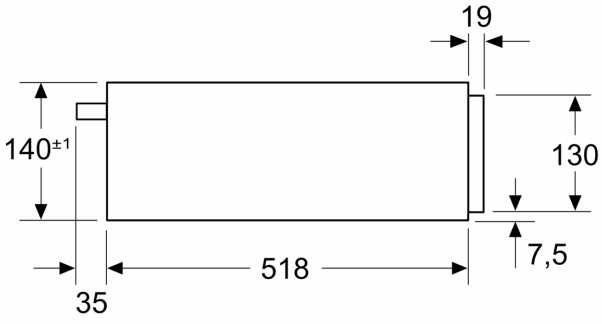

Donanım

Teknik bilgiler

Kurulum tipi: Ankastra
Maksimum espresso fincan adedi: 64
Ürün Ölçüleri (Yükseklik x Genişlik x Derinlik): 140x594x518 mm
Ambalajlı Ürün Boyutları: 260x650x700 mm
Kurulum için gerekli yuva ölçüleri: 140 x 560 x 550 mm
EAN numarası: 4242003910276
Akım: 10 A
Nominal Gerilim: 220-240 V
Frekans: 50; 60 Hz
Elektrik Bağlantı Tipi: Topraklı standart fiş

iQ700, Sıcak Tutma Çekmecesı, 60 x 14 cm, Siyah BI910C1B1

Donanım

Dizayn:

- Çevirmeli kontrol
- Dokunmatik kontrol
- Sert cam iç hacim

Konfor:

- Kolay kontrol ve programlama imkanı
- 25 kg iç kapasite
- maks. espresso fincan konma ad: 64 ad.veya
- mak. tabak konma ad. (26 cm): 12 ad.
- 4 seviye sıcaklık kontrolü: ca. 30 °C - 80 °C
- push&pull

Teknik Bilgi:

- Elektrik kablosu uzunluğu: 175 cm
- Toplam elektrik kullanım değeri: 0.82 kW
- Nominal gerilim: 220 - 240 V

Boyutlar:

- Ürün boyutu (YxGxD): 140 mm x 594 mm x 518 mm
- Ölçüler (yxgxd): 140 mm x 560 mm - 568 mm x 550 mm
- "Lütfen ankastre ölçüleri için kurulum teknik çizimlerini inceleyiniz."

**iQ700, Sıcak Tutma Çekmecesı, 60
x 14 cm, Siyah
BI910C1B1**

teknik çizimler

Ölçüler mm cinsindedir

Ölçüler mm cinsindedir