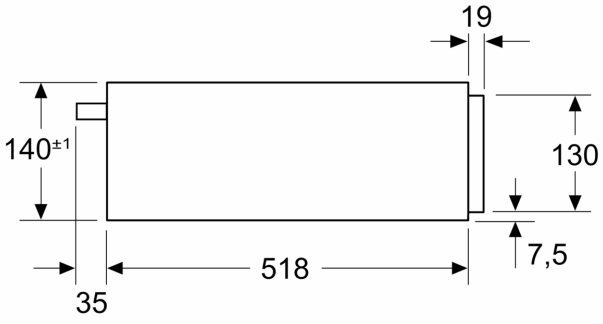

Donanım

Teknik bilgiler

Kurulum tipi: Ankastra
Maksimum espresso fincan adedi: 64
Ürün Ölçüleri (Yükseklik x Genişlik x Derinlik): 140x594x518 mm
Ambalajlı Ürün Boyutları: 260x650x700 mm
Kurulum için gerekli yuva ölçüleri: 140 x 560 x 550 mm
EAN numarası: 4242003900123
Akım: 10 A
Nominal Gerilim: 220-240 V
Frekans: 50; 60 Hz
Elektrik Bağlantı Tipi: Topraklı standart fiş

iQ700, Sıcak Tutma Çekmecesı, 60 x 14 cm, Siyah BI710C1B1

Donanım

Dizayn:

- Çevirmeli kontrol
- Dokunmatik kontrol
- Sert cam iç hacim

Konfor:

- Kolay kontrol ve programlama imkanı
- 25 kg iç kapasite
- maks. espresso fincan konma ad: 64 ad.veya
- mak. tabak konma ad. (26 cm): 12 ad.
- 4 seviye sıcaklık kontrolü: ca. 30 °C - 80 °C
- push&pull

Teknik Bilgi:

- Elektrik kablosu uzunluğu: 175 cm
- Toplam elektrik kullanım değeri: 0.82 kW
- Nominal gerilim: 220 - 240 V

Boyutlar:

- Ürün boyutu (YxGxD): 140 mm x 594 mm x 518 mm
- Ölçüler (yxgxd): 140 mm x 560 mm - 568 mm x 550 mm
- "Lütfen ankastre ölçüleri için kurulum teknik çizimlerini inceleyiniz."

**iQ700, Sıcak Tutma Çekmecesini, 60
x 14 cm, Siyah
BI710C1B1**

teknik çizimler

Ölçüler mm cinsindedir

Ölçüler mm cinsindedir