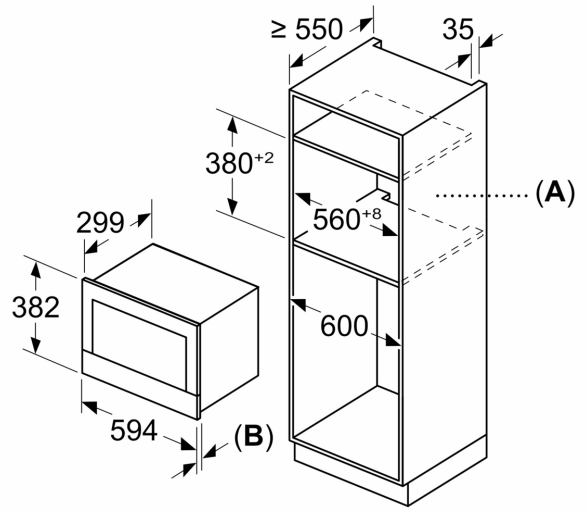

Donanım

Teknik bilgiler

Izgara Fonksiyon: Sadece Mikrodalga
Kontrol Tipi:Elektronik
Ürün Ölçüleri (Yükseklik x Genişlik x Derinlik): 382x594x318 mm
Cihaz ölçüsü:230 x 350 x 270 mm
Elektrik kablosu uzunluğu: 175 cm
Net Ağırlık: 15.6 kg
Brüt ağırlık: 18.2 kg
EAN numarası: 4242003906736
Maksimum mikrodalga gücü (watt): 900 W
Güç: 1220 W
Akım: 10 A
Nominal gerilim: 220-240 V
Frekans: 50; 60 Hz
Elektrik Bağlantı Tipi:Topraklı standart fiş

Sol tarafa açılan fırın kapağı kapı<

//B:Font>Güvenlik:

- Start tuşu
- Kapı kontrol sacı
- Soğuk hava fanı

Teknik Bilgi:

- Elektrik kablosu uzunluğu: 175 cm
- Toplam elektrik kullanım değeri: 1.22 kW
- Nominal gerilim: 220 - 240 V
- 60 cm genişliğinde asma dolaba uygun ankastre ürün (minimum 30 cm derinlik), boy dolabına da monte edilebilir

Boyutlar:

- Ürün boyutu (YxGxD): 382 mm x 594 mm x 318 mm
- Montaj ölçüleri (YxGxD): 362 mm - 382 mm x 560 mm - 568 mm x 300 mm
- "Lütfen ankastre ölçüleri için kurulum teknik çizimlerini inceleyiniz."

iQ700, Siyah
BF922L1B1

teknik çizimler

Ölçüler mm cinsindedir

A: Arka duvar açık
B: 19,5 mm

Ölçüler mm cinsindedir

A: Arka duvar açık
B: 19,5 mm

Ölçüler mm cinsindedir

A: Üst çıkıntı:
Niş 362: 6 mm
Niş 365: 3 mm
B: Alt çıkıntı: 14 mm