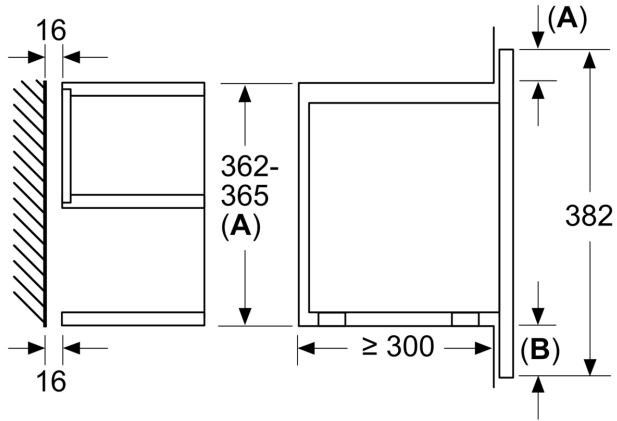

Donanım

Teknik bilgiler

Izgara Fonksiyon: Sadece Mikrodalga
Kontrol Tipi:Elektronik
Ürün Ölçüleri (Yükseklik x Genişlik x Derinlik): 382x594x318 mm
Cihaz ölçüsü:230 x 350 x 270 mm
Elektrik kablosu uzunluğu: 175 cm
Net Ağırlık: 15.6 kg
Brüt ağırlık: 18.2 kg
EAN numarası: 4242003906736
Maksimum mikrodalga gücü (watt): 900 W
Güç: 1220 W
Akım: 10 A
Nominal gerilim: 220-240 V
Frekans: 50; 60 Hz
Elektrik Bağlantı Tipi:Topraklı standart fiş

Sol tarafa açılan fırın kapağı kapı<

//B:Font>Güvenlik:

- Start tuşu
- Kapı kontrol sacı
- Soğuk hava fanı

Teknik Bilgi:

- Elektrik kablosu uzunluğu: 175 cm
- Toplam elektrik kullanım değeri: 1.22 kW
- Nominal gerilim: 220 - 240 V
- 60 cm genişliğinde asma dolaba uygun ankastre ürün (minimum 30 cm derinlik), boy dolabına da monte edilebilir

Boyutlar:

- Ürün boyutu (YxGxD): 382 mm x 594 mm x 318 mm
- Montaj ölçüleri (YxGxD): 362 mm - 382 mm x 560 mm - 568 mm x 300 mm
- "Lütfen ankastre ölçüleri için kurulum teknik çizimlerini inceleyiniz."

iQ700, Siyah
BF922L1B1

teknik çizimler

Ölçüler mm cinsindedir

A: Arka duvar açık
B: 19,5 mm

Ölçüler mm cinsindedir

A: Arka duvar açık
B: 19,5 mm

Ölçüler mm cinsindedir

A: Üst çıkıntı:
Niş 362: 6 mm
Niş 365: 3 mm
B: Alt çıkıntı: 14 mm