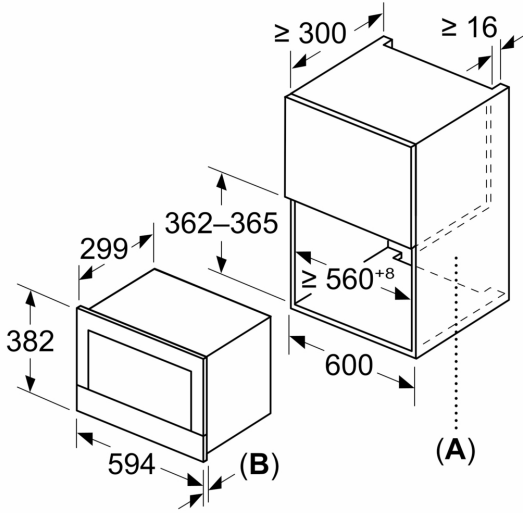

Donanım

Teknik bilgiler

Izgara Fonksiyon: Sadece Mikrodalga
Kontrol Tipi:Elektronik
Ürün Ölçüleri (Yükseklik x Genişlik x Derinlik): 382x594x318 mm
Cihaz ölçüsü:230 x 350 x 270 mm
Elektrik kablosu uzunluğu: 175 cm
Net Ağırlık: 15.6 kg
Brüt ağırlık: 18.2 kg
EAN numarası: 4242003906736
Maksimum mikrodalga gücü (watt): 900 W
Güç: 1220 W
Akım: 10 A
Nominal gerilim: 220-240 V
Frekans: 50; 60 Hz
Elektrik Bağlantı Tipi:Topraklı standart fiş

Sol tarafa açılan fırın kapağı kapı<

//B:Font>Güvenlik:

- Start tuşu
- Kapı kontrol sacı
- Soğuk hava fanı

Teknik Bilgi:

- Elektrik kablosu uzunluğu: 175 cm
- Toplam elektrik kullanım değeri: 1.22 kW
- Nominal gerilim: 220 - 240 V
- 60 cm genişliğinde asma dolaba uygun ankastre ürün (minimum 30 cm derinlik), boy dolabına da monte edilebilir

Boyutlar:

- Ürün boyutu (YxGxD): 382 mm x 594 mm x 318 mm
- Montaj ölçüleri (YxGxD): 362 mm - 382 mm x 560 mm - 568 mm x 300 mm
- "Lütfen ankastre ölçüleri için kurulum teknik çizimlerini inceleyiniz."

iQ700, Siyah
BF922L1B1

teknik çizimler

Ölçüler mm cinsindedir

A: Arka duvar açık
B: 19,5 mm

Ölçüler mm cinsindedir

A: Arka duvar açık
B: 19,5 mm

Ölçüler mm cinsindedir

A: Üst çıkıntı:
Niş 362: 6 mm
Niş 365: 3 mm
B: Alt çıkıntı: 14 mm