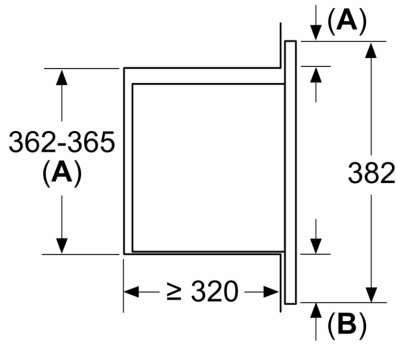

Güvenlik:

- Çocuk emniyet tuşu
- Emniyet için kendi kendine kapanma Kapı kontrol sacı
- Soğuk hava fanı
- Elektrik kablosu uzunluğu: 130 cm
- Toplam elektrik kullanım değeri: 1.27 kW
- Nominal gerilim: 220 - 230 V
- 60 cm genişliğinde asma dolaba uygun ankastra ürün (minimum 30 cm derinlik), boy dolabına da monte edilebilir

Boyutlar:

- Ürün boyutu (YxGxD): 382 mm x 595 mm x 335 mm
- Montaj ölçüleri (YxGxD): 362 mm - 365 mm x 560 mm - 568 mm x 320 mm
- "Lütfen ankastra ölçüleri için kurulum teknik çizimlerini inceleyiniz."

iQ300, Ankastra Mikrodalga,
Beyaz
BF623LMW3

Ölçüler mm cinsindedir
20 l bir mikrodalga fırının bir duvar
dolabına kurulumu

A: Üst çıkıntı:
Niş 362: 6 mm
Niş 365: 3 mm
B: Alt çıkıntı: 14 mm

Ölçüler mm cinsindedir