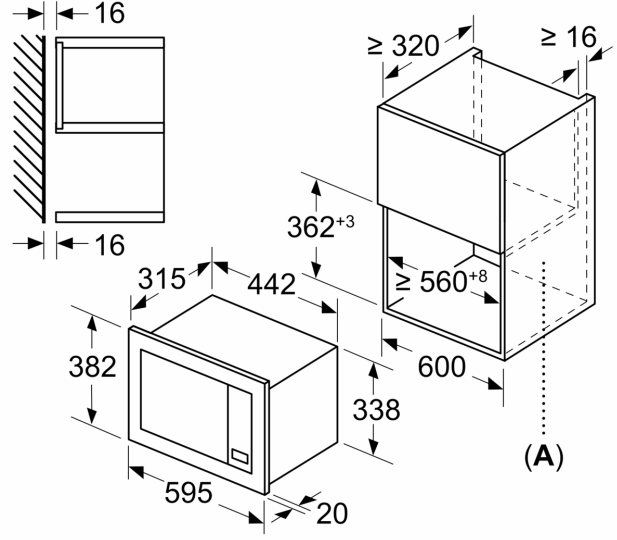

Güvenlik:

- Çocuk emniyet tuşu
- Emniyet için kendi kendine kapanma Kapı kontrol sacı
- Soğuk hava fanı
- Elektrik kablosu uzunluğu: 130 cm
- Toplam elektrik kullanım değeri: 1.27 kW
- Nominal gerilim: 220 - 230 V
- 60 cm genişliğinde asma dolaba uygun ankastra ürün (minimum 30 cm derinlik), boy dolabına da monte edilebilir

Boyutlar:

- Ürün boyutu (YxGxD): 382 mm x 595 mm x 335 mm
- Montaj ölçüleri (YxGxD): 362 mm - 365 mm x 560 mm - 568 mm x 320 mm
- "Lütfen ankastra ölçüleri için kurulum teknik çizimlerini inceleyiniz."

iQ300, Ankastra Mikrodalga,
Beyaz
BF623LMW3

Ölçüler mm cinsindedir
20 l bir mikrodalga fırının bir duvar
dolabına kurulumu

A: Üst çıkıntı:
Niş 362: 6 mm
Niş 365: 3 mm
B: Alt çıkıntı: 14 mm

Ölçüler mm cinsindedir

A: Arka duvar açık

Ölçüler mm cinsindedir
20 l bir mikrodalga fırının bir yüksek
dolaba kurulumu

A: Üst çıkıntı: 1 mm
B: Alt çıkıntı: 1 mm

Ölçüler mm cinsindedir

A: Arka duvar açık