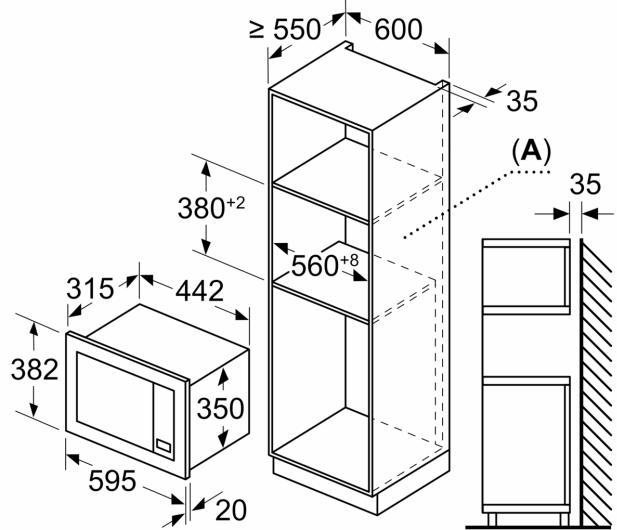

Güvenlik:

- Çocuk emniyet tuşu
- Emniyet için kendi kendine kapanma Kapı kontrol sacı
- Soğuk hava fanı
- Elektrik kablosu uzunluğu: 130 cm
- Toplam elektrik kullanım değeri: 1.27 kW
- Nominal gerilim: 220 - 230 V
- 60 cm genişliğinde asma dolaba uygun ankastra ürün (minimum 30 cm derinlik), boy dolabına da monte edilebilir

Boyutlar:

- Ürün boyutu (YxGxD): 382 mm x 595 mm x 335 mm
- Montaj ölçüleri (YxGxD): 362 mm - 365 mm x 560 mm - 568 mm x 320 mm
- "Lütfen ankastra ölçüleri için kurulum teknik çizimlerini inceleyiniz."

iQ300, Ankastra Mikrodalga,
Beyaz
BF623LMW3

Ölçüler mm cinsindedir
20 l bir mikrodalga fırının bir duvar
dolabına kurulumu

A: Üst çıkıntı:
Niş 362: 6 mm
Niş 365: 3 mm
B: Alt çıkıntı: 14 mm

Ölçüler mm cinsindedir

A: Arka duvar açık

Ölçüler mm cinsindedir
20 l bir mikrodalga fırının bir yüksek
dolaba kurulumu

A: Üst çıkıntı: 1 mm
B: Alt çıkıntı: 1 mm

Ölçüler mm cinsindedir

A: Arka duvar açık