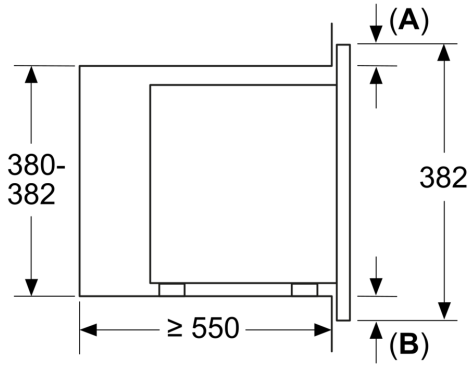

Boyutlar:

- Ürün boyutu (YxGxD): 382 mm x 595 mm x 335 mm
- Montaj ölçüleri (YxGxD): 362 mm - 365 mm x 560 mm - 568 mm x 320 mm
- "Lütfen ankastra ölçüleri için kurulum teknik çizimlerini inceleyiniz."

iQ300, Ankastra Mikrodalga,
Beyaz
BF623LMW3

Ölçüler mm cinsindedir
20 l bir mikrodalga fırının bir duvar
dolabına kurulumu

A: Üst çıkıntı:
Niş 362: 6 mm
Niş 365: 3 mm
B: Alt çıkıntı: 14 mm

Ölçüler mm cinsindedir

A: Arka duvar açık

Ölçüler mm cinsindedir
20 l bir mikrodalga fırının bir yüksek
dolaba kurulumu

A: Üst çıkıntı: 1 mm
B: Alt çıkıntı: 1 mm

Ölçüler mm cinsindedir

A: Arka duvar açık