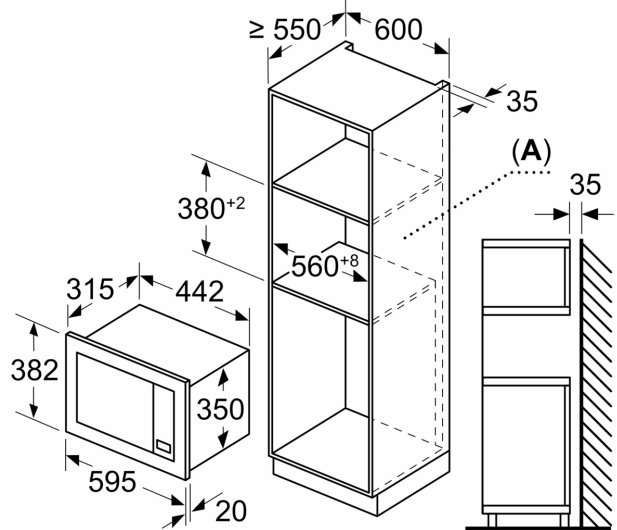

Donanım

Teknik bilgiler

Izgara Fonksiyon:	Sadece Mikrodalga
Kontrol Tipi:	Elektronik
Ürün Ölçüleri (Yükseklik x Genişlik x Derinlik):	382x595x335 mm
cihaz ölçüsü:	180 x 280 x 300 mm
Elektrik kablosu uzunluğu:	130 cm
Net Ağırlık:	14.0 kg
Brüt ağırlık:	16.6 kg
EAN numarası:	4242003903285
Maksimum mikrodalga gücü (watt):	800 W
Güç:	1270 W
Akım:	10 A
Nominal gerilim:	220-230 V
Frekans:	50 Hz
Elektrik Bağlantı Tipi:	Topraklı standart fiş

Boyutlar:

- Ürün boyutu (YxGxD): 382 mm x 595 mm x 335 mm
- Montaj ölçüleri (YxGxD): 362 mm - 365 mm x 560 mm - 568 mm x 320 mm
- "Lütfen ankastre ölçüleri için kurulum teknik çizimlerini inceleyiniz."

iQ300, Ankastra Mikrodalga,
Gümüş
BF623LMG3

teknik çizimler

Ölçüler mm cinsindedir
20 l bir mikrodalga fırının bir duvar
dolabına kurulumu

A: Üst çıkıntı:
Niş 362: 6 mm
Niş 365: 3 mm
B: Alt çıkıntı: 14 mm

Ölçüler mm cinsindedir

A: Arka duvar açık

Ölçüler mm cinsindedir
20 l bir mikrodalga fırının bir yüksek
dolaba kurulumu

A: Üst çıkıntı: 1 mm
B: Alt çıkıntı: 1 mm

Ölçüler mm cinsindedir

A: Arka duvar açık