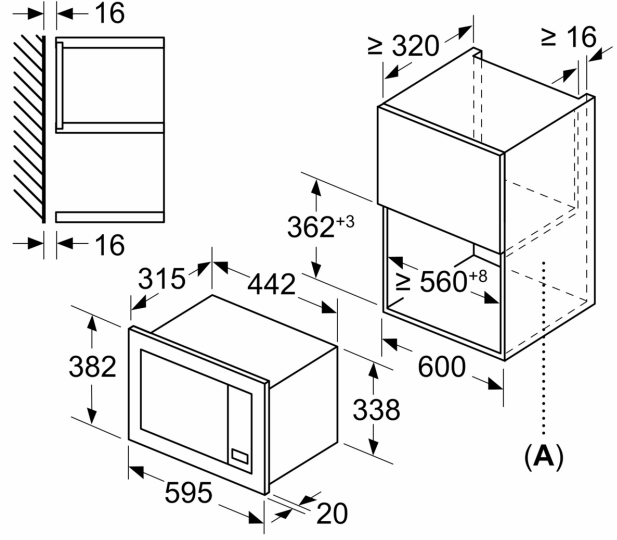

Donanım

Teknik bilgiler

Izgara Fonksiyon:	Sadece Mikrodalga
Kontrol Tipi:	Elektronik
Ürün Ölçüleri (Yükseklik x Genişlik x Derinlik):	382x595x335 mm
cihaz ölçüsü:	180 x 280 x 300 mm
Elektrik kablosu uzunluğu:	130 cm
Net Ağırlık:	14.0 kg
Brüt ağırlık:	16.6 kg
EAN numarası:	4242003903285
Maksimum mikrodalga gücü (watt):	800 W
Güç:	1270 W
Akım:	10 A
Nominal gerilim:	220-230 V
Frekans:	50 Hz
Elektrik Bağlantı Tipi:	Topraklı standart fiş

Boyutlar:

- Ürün boyutu (YxGxD): 382 mm x 595 mm x 335 mm
- Montaj ölçüleri (YxGxD): 362 mm - 365 mm x 560 mm - 568 mm x 320 mm
- "Lütfen ankastre ölçüleri için kurulum teknik çizimlerini inceleyiniz."

iQ300, Ankastra Mikrodalga,
Gümüş
BF623LMG3

teknik çizimler

Ölçüler mm cinsindedir
20 l bir mikrodalga fırının bir duvar
dolabına kurulumu

A: Üst çıkıntı:
Niş 362: 6 mm
Niş 365: 3 mm
B: Alt çıkıntı: 14 mm

Ölçüler mm cinsindedir

A: Arka duvar açık

Ölçüler mm cinsindedir
20 l bir mikrodalga fırının bir yüksek
dolaba kurulumu

A: Üst çıkıntı: 1 mm
B: Alt çıkıntı: 1 mm

Ölçüler mm cinsindedir

A: Arka duvar açık