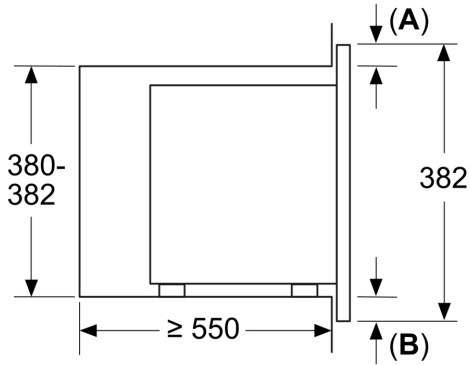

Donanım

Teknik bilgiler

Izgara Fonksiyon:	Sadece Mikrodalga
Kontrol Tipi:	Elektronik
Ürün Ölçüleri (Yükseklik x Genişlik x Derinlik):	382x595x335 mm
cihaz ölçüsü:	180 x 280 x 300 mm
Elektrik kablosu uzunluğu:	130 cm
Net Ağırlık:	14.0 kg
Brüt ağırlık:	16.6 kg
EAN numarası:	4242003903285
Maksimum mikrodalga gücü (watt):	800 W
Güç:	1270 W
Akım:	10 A
Nominal gerilim:	220-230 V
Frekans:	50 Hz
Elektrik Bağlantı Tipi:	Topraklı standart fiş

Boyutlar:

- Ürün boyutu (YxGxD): 382 mm x 595 mm x 335 mm
- Montaj ölçüleri (YxGxD): 362 mm - 365 mm x 560 mm - 568 mm x 320 mm
- "Lütfen ankastre ölçüleri için kurulum teknik çizimlerini inceleyiniz."

iQ300, Ankastra Mikrodalga,
Gümüş
BF623LMG3

teknik çizimler

Ölçüler mm cinsindedir
20 l bir mikrodalga fırının bir duvar
dolabına kurulumu

A: Üst çıkıntı:
Niş 362: 6 mm
Niş 365: 3 mm
B: Alt çıkıntı: 14 mm

Ölçüler mm cinsindedir

A: Arka duvar açık

Ölçüler mm cinsindedir
20 l bir mikrodalga fırının bir yüksek
dolaba kurulumu

A: Üst çıkıntı: 1 mm
B: Alt çıkıntı: 1 mm

Ölçüler mm cinsindedir

A: Arka duvar açık