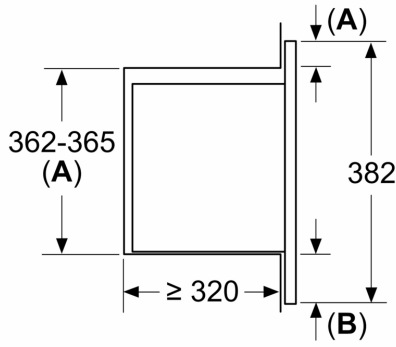

iQ300, Ankastra Mikrodalga,
Gümüş
BF623LMG3

teknik çizimler

Ölçüler mm cinsindedir
20 l bir mikrodalga fırının bir duvar
dolabına kurulumu