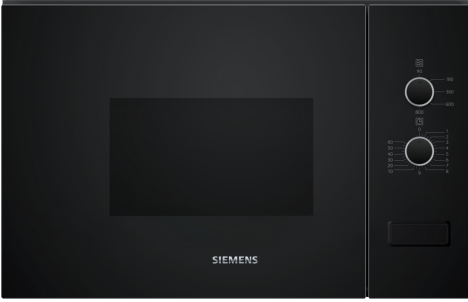

iQ300, Ankastra Mikrodalga, Siyah BF520LMA1

Ankastra mikrodalga fırın ile buz çözme, pişirme programları ile en kısa sürede yiyeceklerinizi hazırlayabilirsiniz.

✓ Güçlü 800 Watt mikrodalga seçeneği ile zamandan tasarruf edin

Donanım

Teknik bilgiler

Izgara Fonksiyon: Sadece Mikrodalga
Kontrol Tipi: Mekanik
Ürün Ölçüleri (Yükseklik x Genişlik x Derinlik): 382x594x317 mm
cihaz ölçüsü: 201.0 x 308.0 x 282.0 mm
Elektrik Kablosu Uzunluğu: 130 cm
Net Ağırlık: 16.3 kg
Brüt ağırlık: 19.8 kg
EAN numarası: 4242003960257
Maksimum mikrodalga gücü (watt): 800 W
Güç: 1270 W
Akım: 10 A
Nominal Gerilim: 220-230 V
Frekans: 50 Hz
Elektrik Bağlantı Tipi: Topraklı standart fiş
Entegre aksesuarlar: 1 x Döner tabak

iQ300, Ankastre Mikrodalga, Siyah BF520LMA1

Donanım

Mikrodalga ve Isıtma:

- Maksimum güç: 800 W; 5 güç seviyesi: 90 W, 180 W, 360 W, 600 W, 800 W

- İç hacim: 20 l<

//B:Font>Dizayn:

- Paslanmaz çelik iç yüzey

Temizlik:

Konfor:

- Çevirmeli kontrol
- Kolay kontrol ve programlama imkanı
- İç aydınlatma<
- 25.5 cm cam tepsi<
- Sol tarafa açılan fırın kapağı kapı<
- Açma tuşu<

//B:Font>Aksesuarlar:

- Döner tabak

Güvenlik: