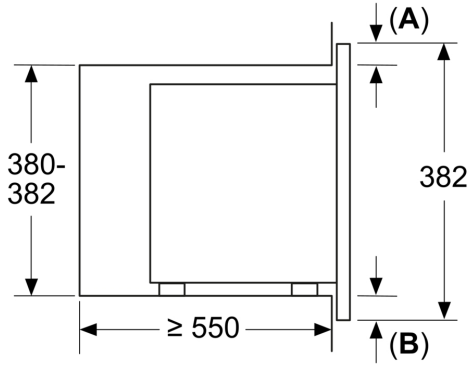

A: Üst çıkıntı:
Niş 362: 6 mm
Niş 365: 3 mm
B: Alt çıkıntı: 14 mm

Ölçüler mm cinsindedir
20 l bir mikrodalga fırının bir yüksek
dolaba kurulumu