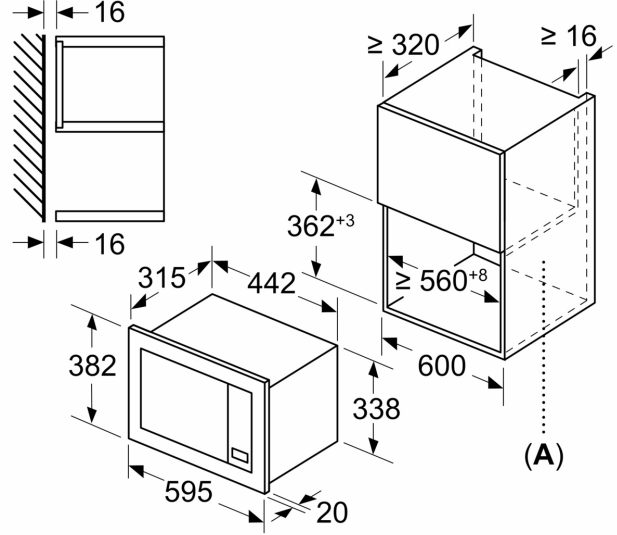

**Teknik bilgiler**

Izgara Fonksiyon:	.....Sadece mikrodalga
Kontrol Tipi:	..... Elektronik
Ürün Ölçüleri (Yükseklik x Genişlik x Derinlik):	..... 382x595x335 mm
cihaz ölçüsü:	..... 180 x 280 x 300 mm
Elektrik kablosu uzunluğu:	..... 130 cm
Net Ağırlık:	..... 13.9 kg
Brüt ağırlık:	..... 16.0 kg
EAN numarası:	..... 4242005291137
Mikrodalga Gücü (watt):	..... 800 W
Güç:	..... 1270 W
Akım:	.....10 A
Nominal gerilim:	..... 220-230 V
Frekans:	..... 50 Hz
Elektrik Bağlantı Tipi:	..... Topraklı standart fiş
Entegre aksesuarlar:	..... 1 x Tel izgara

#### Boyutlar:

- Ürün boyutu (YxGxD): 382 mm x 595 mm x 335 mm
- Montaj ölçüleri (YxGxD): 362 mm - 365 mm x 560 mm - 568 mm x 320 mm
- "Lütfen ankastre ölçüleri için kurulum teknik çizimlerini inceleyiniz."

**Serie 2, Ankastré Mikrodalga,  
NeoKlasik, Siyah  
BEL623MY3**

Ölçüler mm cinsindedir  
20 l bir mikrodalga fırının bir duvar  
dolabına kurulumu

**A:** Üst çıkıntı:  
Niş 362: 6 mm  
Niş 365: 3 mm  
**B:** Alt çıkıntı: 14 mm

Ölçüler mm cinsindedir  
20 l bir mikrodalga fırının bir yüksek  
dolaba kurulumu

**A:** Üst çıkıntı: 1 mm  
**B:** Alt çıkıntı: 1 mm

Ölçüler mm cinsindedir

**A:** Arka duvar açık

Ölçüler mm cinsindedir

**A:** Arka duvar açık