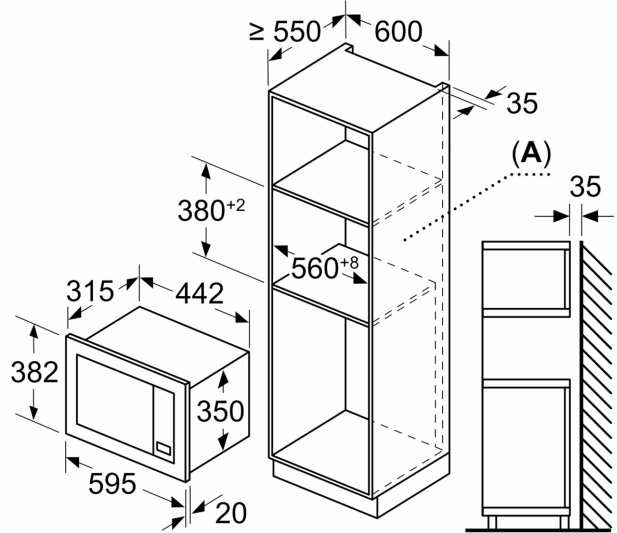

**Teknik bilgiler**

Izgara Fonksiyon:	.....Sadece mikrodalga
Kontrol Tipi:	..... Elektronik
Ürün Ölçüleri (Yükseklik x Genişlik x Derinlik):	..... 382x595x335 mm
cihaz ölçüsü:	..... 180 x 280 x 300 mm
Elektrik kablosu uzunluğu:	..... 130 cm
Net Ağırlık:	..... 13.9 kg
Brüt ağırlık:	..... 16.0 kg
EAN numarası:	..... 4242005291137
Mikrodalga Gücü (watt):	..... 800 W
Güç:	..... 1270 W
Akım:	.....10 A
Nominal gerilim:	..... 220-230 V
Frekans:	..... 50 Hz
Elektrik Bağlantı Tipi:	..... Topraklı standart fiş
Entegre aksesuarlar:	..... 1 x Tel izgara

#### Boyutlar:

- Ürün boyutu (YxGxD): 382 mm x 595 mm x 335 mm
- Montaj ölçüleri (YxGxD): 362 mm - 365 mm x 560 mm - 568 mm x 320 mm
- "Lütfen ankastre ölçüleri için kurulum teknik çizimlerini inceleyiniz."

Ölçüler mm cinsindedir  
20 l bir mikrodalga fırının bir yüksek  
dolaba kurulumu

**A:** Üst çıkıntı: 1 mm  
**B:** Alt çıkıntı: 1 mm

Ölçüler mm cinsindedir

**A:** Arka duvar açık

Ölçüler mm cinsindedir

**A:** Arka duvar açık