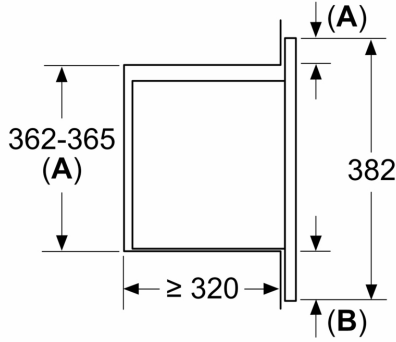

**Serie 2, Ankastré Mikrodalga,
NeoKlasik, Siyah
BEL623MY3**

Ölçüler mm cinsindedir
20 l bir mikrodalga fırının bir duvar
dolabına kurulumu