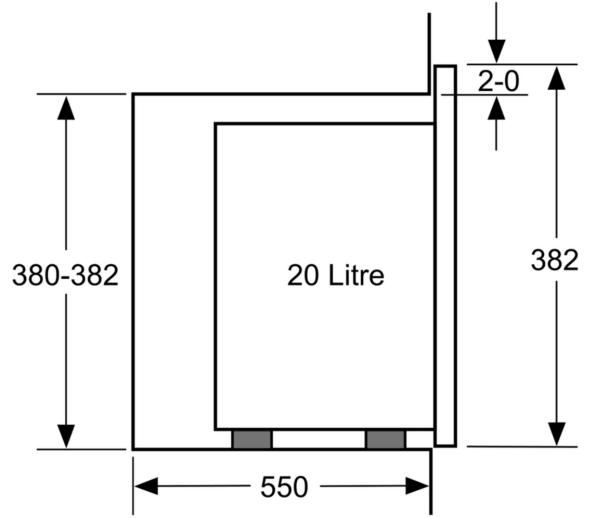

Teknik bilgiler

Izgara Fonksiyon: Izgara fonksiyon
Kontrol Tipi: Elektronik
Ürün Ölçüleri (Yükseklik x Genişlik x Derinlik): 382x594x317 mm
Cihaz ölçüsü: 201.0 x 308.0 x 282.0 mm
Elektrik kablosu uzunluğu: 130 cm
Net Ağırlık: 17.2 kg
Brüt ağırlık: 19.5 kg
EAN numarası: 4242005481576
Mikrodalga Gücü (watt): 800 W
Güç: 1270 W
Akım: 10 A
Nominal gerilim: 220-230 V
Frekans: 50 Hz
Elektrik Bağlantı Tipi: Topraklı standart fiş
Entegre aksesuarlar: 1 x Tel izgara, 1 x Döner tabak

Aksesuarlar:

- Tel ızgara, Döner tabak

Güvenlik:

- Çocuk emniyet tuşu
- Emniyet için otomatik kendi kendine kapanma sistemi
- Kapı kontak sacı
- Soğuk hava fanı

Teknik Bilgi:

- Elektrik kablosu uzunluğu: 130 cm
- Toplam elektrik kullanım değeri: 1.27 kW
- Nominal gerilim: 220 - 230 V
- 60 cm genişliğinde boy dolabına uygun (min. 30 cm derinlik), Boy dolabına da monte edilebilir

Boyutlar:

- Ürün boyutu (YxGxD): 382 mm x 594 mm x 317 mm
- Montaj ölçüleri (YxGxD): 362 mm - 365 mm x 560 mm - 568 mm x 300 mm
- "Lütfen ankastre ölçüleri için kurulum teknik çizimlerini inceleyiniz."

Serie 6, Siyah
BEL524MB2Mikrodalga
Köşe montajı

Ölçüler mm cinsindedir

* Metal ön cephe için 20 mm

Ölçüler mm cinsindedir

Ölçüler mm cinsindedir

A: Metal ön cephe için 20 mm
B: Arka duvar açık

Ölçüler mm cinsindedir