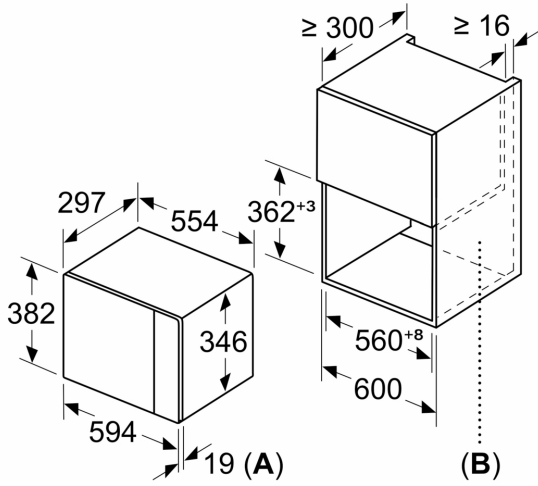

Teknik bilgiler

Izgara Fonksiyon: Izgara fonksiyon
Kontrol Tipi: Elektronik
Ürün Ölçüleri (Yükseklik x Genişlik x Derinlik): 382x594x317 mm
Cihaz ölçüsü: 201.0 x 308.0 x 282.0 mm
Elektrik kablosu uzunluğu: 130 cm
Net Ağırlık: 17.2 kg
Brüt ağırlık: 19.5 kg
EAN numarası: 4242005481576
Mikrodalga Gücü (watt): 800 W
Güç: 1270 W
Akım: 10 A
Nominal gerilim: 220-230 V
Frekans: 50 Hz
Elektrik Bağlantı Tipi: Topraklı standart fiş
Entegre aksesuarlar: 1 x Tel izgara, 1 x Döner tabak

Aksesuarlar:

- Tel ızgara, Döner tabak

Güvenlik:

- Çocuk emniyet tuşu
- Emniyet için otomatik kendi kendine kapanma sistemi
- Kapı kontak sacı
- Soğuk hava fanı

Teknik Bilgi:

- Elektrik kablosu uzunluğu: 130 cm
- Toplam elektrik kullanım değeri: 1.27 kW
- Nominal gerilim: 220 - 230 V
- 60 cm genişliğinde boy dolabına uygun (min. 30 cm derinlik), Boy dolabına da monte edilebilir

Boyutlar:

- Ürün boyutu (YxGxD): 382 mm x 594 mm x 317 mm
- Montaj ölçüleri (YxGxD): 362 mm - 365 mm x 560 mm - 568 mm x 300 mm
- "Lütfen ankastre ölçüleri için kurulum teknik çizimlerini inceleyiniz."

Serie 6, Siyah
BEL524MB2Mikrodalga
Köşe montajı

Ölçüler mm cinsindedir

* Metal ön cephe için 20 mm

Ölçüler mm cinsindedir

Ölçüler mm cinsindedir

A: Metal ön cephe için 20 mm
B: Arka duvar açık

Ölçüler mm cinsindedir