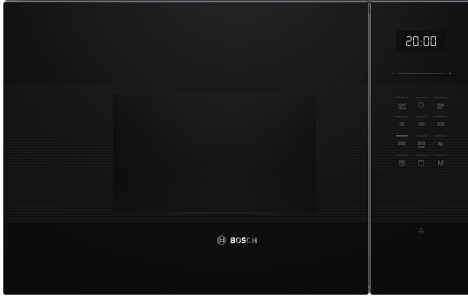

**Serie 6, Siyah
BEL524MB2****38 cm yüksekliğinde ankastre mikro dalga
fırın: ekstra hızlı buz çözme, ısıtma ve
yiyecek hazırlama için mükemmel çözüm**

- **AutoPilot 8:** Otomatik 8 program ile mükemmel sonuçlar
- **Beyaz LED ekran ile kolay kullanım**
- **LED aydınlatma:** Yiyeceklerin optimum enerji tüketimi ile mükemmel bir şekilde aydınlatılmasını sağlar.
- **Elektronik kapak açma:** Sensör tuşuna dokunarak kolay ve konforlu açılım.
- **Üçlü Dağıtım Döner Tabla - daha eşit pişirme için mikrodalga enerjisinin gelişmiş dağıtımını sağlar.**

Teknik bilgiler

Izgara Fonksiyon: Izgara fonksiyon
Kontrol Tipi: Elektronik
Ürün Ölçüleri (Yükseklik x Genişlik x Derinlik): 382x594x317 mm
Cihaz ölçüsü: 201.0 x 308.0 x 282.0 mm
Elektrik kablosu uzunluğu: 130 cm
Net Ağırlık: 17.2 kg
Brüt ağırlık: 19.5 kg
EAN numarası: 4242005481576
Mikrodalga Gücü (watt): 800 W
Güç: 1270 W
Akım: 10 A
Nominal gerilim: 220-230 V
Frekans: 50 Hz
Elektrik Bağlantı Tipi: Topraklı standart fiş
Entegre aksesuarlar: 1 x Tel izgara, 1 x Döner tabak

Serie 6, Siyah BEL524MB2

38 cm yüksekliğinde ankastre mikro dalga fırın: ekstra hızlı buz çözme, ısıtma ve yiyecek hazırlama için mükemmel çözüm

Mikrodalga ve Isıtma:

- Maksimum güç: 800 W; 5 güç seviyesi: 90 W, 180 W, 360 W, 600 W, 800 W
- 1 kW gücünde ızgara
- Izgara ve mikrodalga ortak kullanımda güç seviyeleri: 90 W, 180 W, 360 W
- Mikrodalga ve ızgara fonksiyonlarını ayrı ayrı veya birlikte kullanabilme özelliği
- İç hacim: 20 l<

/IB:Font>Dizayn:

- Paslanmaz çelik iç yüzey

Temizlik:

Konfor:

- LED ekran
- Elektronik saat
- Çevirmeli kontrol
- Kolay kontrol ve programlama imkanı
- AutoPilot, 8 programlı
- 4 defrost ve 3 pişirme programı , her iki özelliği kullanmak için 1 program
- Hafıza fonksiyonu
- LED aydınlatma
- 25.5 cm cam tepsi
- Yana doğru açılabilen kapak kapı
- Dokunmatik açılan kapak
- Dokunmatik kontrol