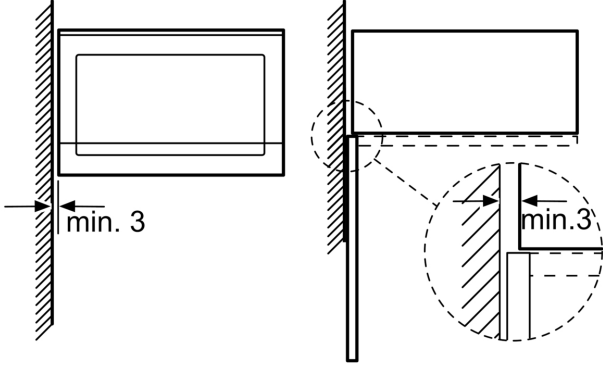

Teknik bilgiler

Izgara Fonksiyon: Izgara fonksiyon
Kontrol Tipi: Elektronik
Ürün Ölçüleri (Yükseklik x Genişlik x Derinlik): 382x594x317 mm
Cihaz ölçüsü: 201.0 x 308.0 x 282.0 mm
Elektrik kablosu uzunluğu: 130 cm
Net Ağırlık: 17.2 kg
Brüt ağırlık: 19.5 kg
EAN numarası: 4242005481576
Mikrodalga Gücü (watt): 800 W
Güç: 1270 W
Akım: 10 A
Nominal gerilim: 220-230 V
Frekans: 50 Hz
Elektrik Bağlantı Tipi: Topraklı standart fiş
Entegre aksesuarlar: 1 x Tel izgara, 1 x Döner tabak

Aksesuarlar:

- Tel ızgara, Döner tabak

Güvenlik:

- Çocuk emniyet tuşu
- Emniyet için otomatik kendi kendine kapanma sistemi
- Kapı kontak sacı
- Soğuk hava fanı

Teknik Bilgi:

- Elektrik kablosu uzunluğu: 130 cm
- Toplam elektrik kullanım değeri: 1.27 kW
- Nominal gerilim: 220 - 230 V
- 60 cm genişliğinde boy dolabına uygun (min. 30 cm derinlik), Boy dolabına da monte edilebilir

Boyutlar:

- Ürün boyutu (YxGxD): 382 mm x 594 mm x 317 mm
- Montaj ölçüleri (YxGxD): 362 mm - 365 mm x 560 mm - 568 mm x 300 mm
- "Lütfen ankastre ölçüleri için kurulum teknik çizimlerini inceleyiniz."

Serie 6, Siyah
BEL524MB2Mikrodalga
Köşe montajı

Ölçüler mm cinsindedir

* Metal ön cephe için 20 mm

Ölçüler mm cinsindedir

Ölçüler mm cinsindedir

A: Metal ön cephe için 20 mm
B: Arka duvar açık

Ölçüler mm cinsindedir