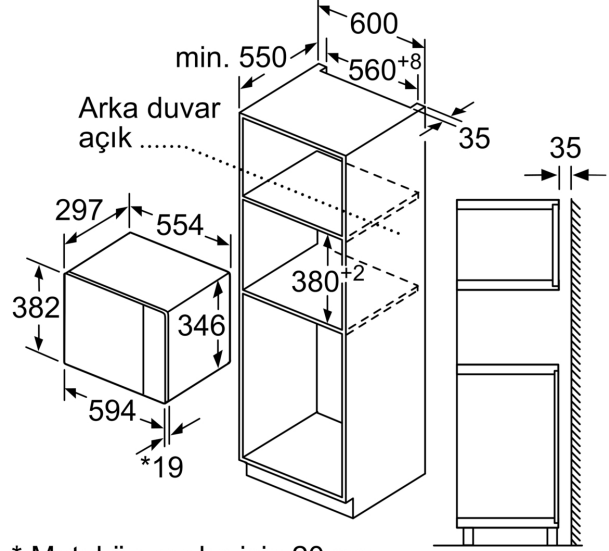

Teknik bilgiler

Izgara Fonksiyon: Izgara fonksiyon
Kontrol Tipi: Elektronik
Ürün Ölçüleri (Yükseklik x Genişlik x Derinlik): 382x594x317 mm
Cihaz ölçüsü: 201.0 x 308.0 x 282.0 mm
Elektrik kablosu uzunluğu: 130 cm
Net Ağırlık: 17.2 kg
Brüt ağırlık: 19.5 kg
EAN numarası: 4242005481576
Mikrodalga Gücü (watt): 800 W
Güç: 1270 W
Akım: 10 A
Nominal gerilim: 220-230 V
Frekans: 50 Hz
Elektrik Bağlantı Tipi: Topraklı standart fiş
Entegre aksesuarlar: 1 x Tel izgara, 1 x Döner tabak

Aksesuarlar:

- Tel ızgara, Döner tabak

Güvenlik:

- Çocuk emniyet tuşu
- Emniyet için otomatik kendi kendine kapanma sistemi
- Kapı kontak sacı
- Soğuk hava fanı

Teknik Bilgi:

- Elektrik kablosu uzunluğu: 130 cm
- Toplam elektrik kullanım değeri: 1.27 kW
- Nominal gerilim: 220 - 230 V
- 60 cm genişliğinde boy dolabına uygun (min. 30 cm derinlik), Boy dolabına da monte edilebilir

Boyutlar:

- Ürün boyutu (YxGxD): 382 mm x 594 mm x 317 mm
- Montaj ölçüleri (YxGxD): 362 mm - 365 mm x 560 mm - 568 mm x 300 mm
- "Lütfen ankastre ölçüleri için kurulum teknik çizimlerini inceleyiniz."

Serie 6, Siyah
BEL524MB2Mikrodalga
Köşe montajı

Ölçüler mm cinsindedir

* Metal ön cephe için 20 mm

Ölçüler mm cinsindedir

Ölçüler mm cinsindedir

A: Metal ön cephe için 20 mm
B: Arka duvar açık

Ölçüler mm cinsindedir