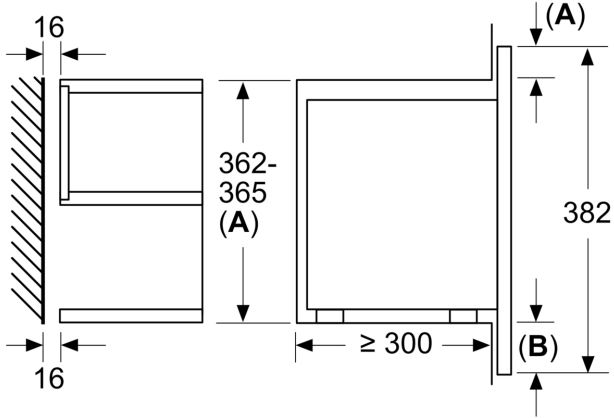

Donanım

Teknik bilgiler

Izgara Fonksiyon: Izgara Fonksiyon Kontrol Tipi:Elektronik
Ürün Ölçüleri (Yükseklik x Genişlik x Derinlik): 382x594x318 mm
Cihaz ölçüsü:230 x 350 x 270 mm
Elektrik kablosu uzunluğu: 175 cm
Net Ağırlık: 18.4 kg
Brüt ağırlık: 21.0 kg
EAN numarası:4242003906675
Maksimum mikrodalga gücü (watt): 900 W
Güç: 2050 W
Akım: 10 A
Nominal gerilim: 220-240 V
Frekans: 50; 60 Hz
Elektrik Bağlantı Tipi:Topraklı standart fiş
Entegre aksesuarlar: 1 x Tel ızgara, 1 x Cam kap

Boyutlar:

- Ürün boyutu (YxGxD): 382 mm x 594 mm x 318 mm
- Montaj ölçüleri (YxGxD): 362 mm - 382 mm x 560 mm - 568 mm x 300 mm
- "Lütfen ankastre ölçüleri için kurulum teknik çizimlerini inceleyiniz."

iQ700, Ankastre Mikrodalga,
Izgara Fonksiyonlu, Siyah
BE732L1B1

teknik çizimler

Ölçüler mm cinsindedir

A: Arka duvar açık
B: 19,5 mm

Ölçüler mm cinsindedir

A: Arka duvar açık
B: 19,5 mm

Ölçüler mm cinsindedir

A: Üst çıkıntı:
Niş 362: 6 mm
Niş 365: 3 mm
B: Alt çıkıntı: 14 mm