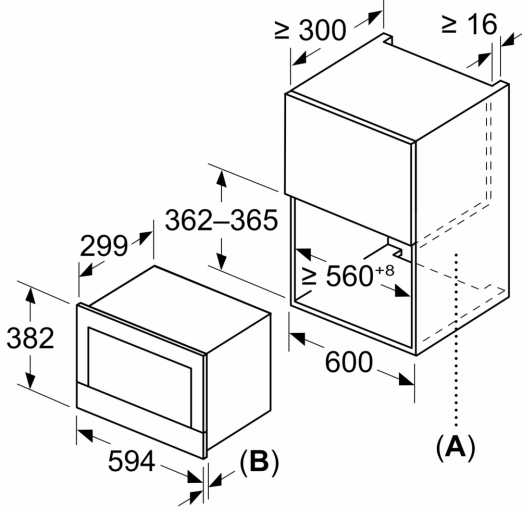

Donanım

Teknik bilgiler

Izgara Fonksiyon: Izgara Fonksiyon Kontrol Tipi:Elektronik
Ürün Ölçüleri (Yükseklik x Genişlik x Derinlik): 382x594x318 mm
Cihaz ölçüsü:230 x 350 x 270 mm
Elektrik kablosu uzunluğu: 175 cm
Net Ağırlık: 18.4 kg
Brüt ağırlık: 21.0 kg
EAN numarası:4242003906675
Maksimum mikrodalga gücü (watt): 900 W
Güç: 2050 W
Akım: 10 A
Nominal gerilim: 220-240 V
Frekans: 50; 60 Hz
Elektrik Bağlantı Tipi:Topraklı standart fiş
Entegre aksesuarlar: 1 x Tel ızgara, 1 x Cam kap

Aksesuarlar:

- Tel ızgara, Cam kap

Güvenlik:

- Emniyet için kendi kendine kapanma
- Start tuşu
- Kapı kontrol sacı
- Soğuk hava fanı

Teknik Bilgi:

- Elektrik kablosu uzunluğu: 175 cm
- Toplam elektrik kullanım değeri: 2.05 kW
- Nominal gerilim: 220 - 240 V
- 60 cm genişliğinde asma dolaba uygun ankastre ürün (minimum 30 cm derinlik), boy dolabına da monte edilebilir

Boyutlar:

- Ürün boyutu (YxGxD): 382 mm x 594 mm x 318 mm
- Montaj ölçüleri (YxGxD): 362 mm - 382 mm x 560 mm - 568 mm x 300 mm
- "Lütfen ankastre ölçüleri için kurulum teknik çizimlerini inceleyiniz."

iQ700, Ankastre Mikrodalga,
Izgara Fonksiyonlu, Siyah
BE732L1B1

teknik çizimler

Ölçüler mm cinsindedir

A: Arka duvar açık
B: 19,5 mm

Ölçüler mm cinsindedir

A: Arka duvar açık
B: 19,5 mm

Ölçüler mm cinsindedir