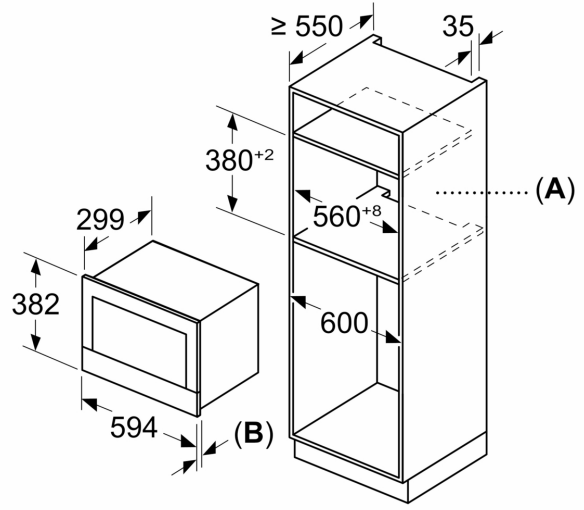

Donanım

Teknik bilgiler

Izgara Fonksiyon: Izgara Fonksiyon Kontrol Tipi:Elektronik
Ürün Ölçüleri (Yükseklik x Genişlik x Derinlik): 382x594x318 mm
Cihaz ölçüsü:230 x 350 x 270 mm
Elektrik kablosu uzunluğu: 175 cm
Net Ağırlık: 18.4 kg
Brüt ağırlık: 21.0 kg
EAN numarası:4242003906675
Maksimum mikrodalga gücü (watt): 900 W
Güç: 2050 W
Akım: 10 A
Nominal gerilim: 220-240 V
Frekans: 50; 60 Hz
Elektrik Bağlantı Tipi:Topraklı standart fiş
Entegre aksesuarlar: 1 x Tel ızgara, 1 x Cam kap

Boyutlar:

- Ürün boyutu (YxGxD): 382 mm x 594 mm x 318 mm
- Montaj ölçüleri (YxGxD): 362 mm - 382 mm x 560 mm - 568 mm x 300 mm
- "Lütfen ankastre ölçüleri için kurulum teknik çizimlerini inceleyiniz."

iQ700, Ankastre Mikrodalga,
Izgara Fonksiyonlu, Siyah
BE732L1B1

teknik çizimler

Ölçüler mm cinsindedir

A: Arka duvar açık
B: 19,5 mm

Ölçüler mm cinsindedir

A: Arka duvar açık
B: 19,5 mm

Ölçüler mm cinsindedir