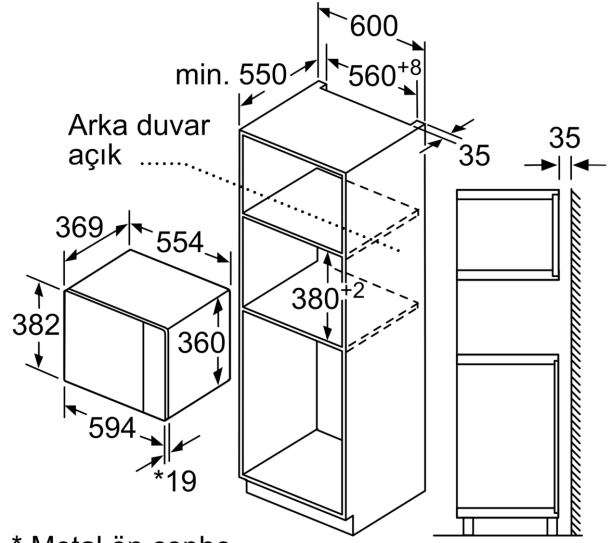

Donanım

Teknik bilgiler

Izgara Fonksiyon: Izgara Fonksiyon
Kontrol Tipi:Elektronik
Ürün Ölçüleri (Yükseklik x Genişlik x Derinlik): 382x594x388 mm
cihaz ölçüsü: 208.0 x 328.0 x 369.0 mm
Elektrik kablosu uzunluğu: 130 cm
Net Ağırlık:20.1 kg
Brüt ağırlık: 22.3 kg
EAN numarası:4242003961902
Maksimum mikrodalga gücü (watt):900 W
Güç: 1450 W
Akım:10 A
Nominal gerilim:220-230 V
Frekans: 50 Hz
Elektrik Bağlantı Tipi:Topraklı standart fiş
Entegre aksesuarlar:1 x Tel ızgara, 1 x Döner tabak

Aksesuarlar:

- Tel ızgara, Döner tabak

Güvenlik:

- Çocuk emniyet tuşu
- Emniyet için kendi kendine kapanma
- Kapı kontrol sacı
- Soğuk hava fanı

Teknik Bilgi:

- Elektrik kablosu uzunluğu: 130 cm
- Toplam elektrik kullanım değeri: 1.45 kW
- Nominal gerilim: 220 - 230 V
- boy dolabına da monte edilebilir

Boyutlar:

- Ürün boyutu (YxGxD): 382 mm x 594 mm x 388 mm
- Montaj ölçüleri (YxGxD): 380 mm - 382 mm x 560 mm - 568 mm x 550 mm
- "Lütfen ankastre ölçüleri için kurulum teknik çizimlerini inceleyiniz."

iQ500, Ankastra Mikrodalga,
Izgara Fonksiyonlu, 59 x 38 cm,
Siyah
BE555LMB2

teknik çizimler

Mikrodalga
Köşe montajı

Ölçüler mm cinsindedir

* Metal ön cephe için 20 mm

Ölçüler mm cinsindedir

* Metal ön cephe için 20 mm