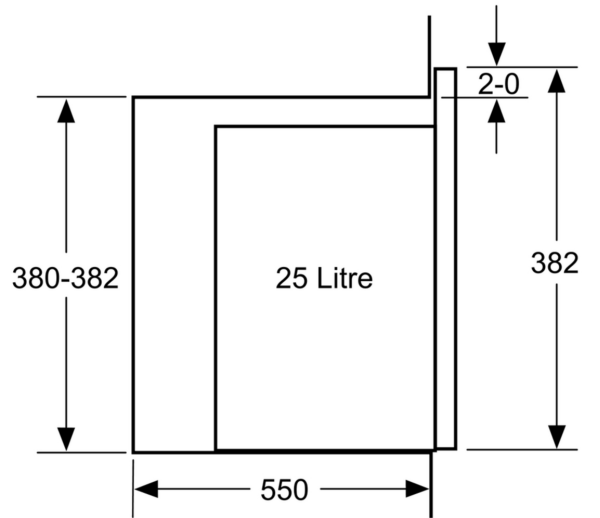

Donanım

Teknik bilgiler

Izgara Fonksiyon: Izgara Fonksiyon
Kontrol Tipi:Elektronik
Ürün Ölçüleri (Yükseklik x Genişlik x Derinlik): 382x594x388 mm
cihaz ölçüsü: 208.0 x 328.0 x 369.0 mm
Elektrik kablosu uzunluğu: 130 cm
Net Ağırlık:20.1 kg
Brüt ağırlık: 22.3 kg
EAN numarası:4242003961902
Maksimum mikrodalga gücü (watt):900 W
Güç: 1450 W
Akım:10 A
Nominal gerilim:220-230 V
Frekans: 50 Hz
Elektrik Bağlantı Tipi:Topraklı standart fiş
Entegre aksesuarlar:1 x Tel ızgara, 1 x Döner tabak

Boyutlar:

- Ürün boyutu (YxGxD): 382 mm x 594 mm x 388 mm
- Montaj ölçüleri (YxGxD): 380 mm - 382 mm x 560 mm - 568 mm x 550 mm
- "Lütfen ankastre ölçüleri için kurulum teknik çizimlerini inceleyiniz."

iQ500, Ankastra Mikrodalga,
Izgara Fonksiyonlu, 59 x 38 cm,
Siyah
BE555LMB2

teknik çizimler

Mikrodalga
Köşe montajı

Ölçüler mm cinsindedir

* Metal ön cephe için 20 mm

Ölçüler mm cinsindedir

* Metal ön cephe için 20 mm

Ölçüler mm cinsindedir

Ölçüler mm cinsindedir