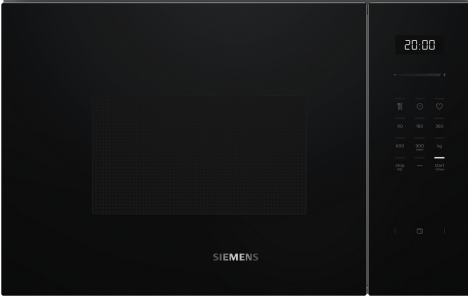

iQ500, Ankastre Mikrodalga, Izgara Fonksiyonlu, 59 x 38 cm, Siyah BE555LMB2

Ankastre mikrodalga fırın ile buz çözme, pişirme programları ile en kısa sürede yiyeceklerinizi hazırlayabilirsiniz.

- ✓ touchControl dokunmatik panel sayesinde tek parmak hareketi ile seçenekleri kolayca ayarlayın
- ✓ cookControl8: 8 adet otomatik program ile en iyi sonuçlara ulaşın
- ✓ Güçlü ızgara ile eşit kızarmış yiyecekler
- ✓ quickStart özelliği ile sadece bir tuşa basarak ısıtma işlemi anında başlatın – zamandan tasarruf edin, konforun keyfini çıkarın.
- ✓ humidClean Plus - Hızlı bir temizlik için kirler sabunlu su buharlaştırılarak yumuşatılır. Sonrasında kirler kolayca çıkarılabilir.

Donanım

Teknik bilgiler

Izgara Fonksiyon: Izgara Fonksiyon
Kontrol Tipi:Elektronik
Ürün Ölçüleri (Yükseklik x Genişlik x Derinlik): 382x594x388 mm
cihaz ölçüsü: 208.0 x 328.0 x 369.0 mm
Elektrik kablosu uzunluğu: 130 cm
Net Ağırlık:20.1 kg
Brüt ağırlık: 22.3 kg
EAN numarası:4242003961902
Maksimum mikrodalga gücü (watt):900 W
Güç: 1450 W
Akım:10 A
Nominal gerilim:220-230 V
Frekans: 50 Hz
Elektrik Bağlantı Tipi:Topraklı standart fiş
Entegre aksesuarlar:1 x Tel ızgara, 1 x Döner tabak

iQ500, Ankastre Mikrodalga, Izgara Fonksiyonlu, 59 x 38 cm, Siyah BE555LMB2

Donanım

Mikrodalga ve Isıtma:

- Maksimum güç: 900 W; 5 güç seviyesi: 90 W, 180 W, 360 W, 600 W, 900 W
- 1.2 kW gücünde ızgara
- Izgara ve mikrodalga ortak kullanımda güç seviyeleri: 90 W, 180 W, 360 W
- Mikrodalga ve ızgara fonksiyonlarını ayrı ayrı veya birlikte kullanabilme özelliği
- İç hacim: 25 l<

İB:Font>Dizayn:

- Paslanmaz çelik iç yüzey

Temizlik:

Konfor:

- LED ekran
- Elektronik saat ve zamanlayıcı
- Çevirmeli kontrol
- Kolay kontrol ve programlama imkanı
- cookControl, 8 programlı
- 4 defrost ve 3 pişirme programı , her iki özelliği kullanmak için 1 program
- Hafıza fonksiyonu
- LED aydınlatma
- 31.5 cm cam tepsi
- Sol tarafa açılan fırın kapağı kapı
- Dokunmatik açılan kapı
- Dokunmatik kontrol