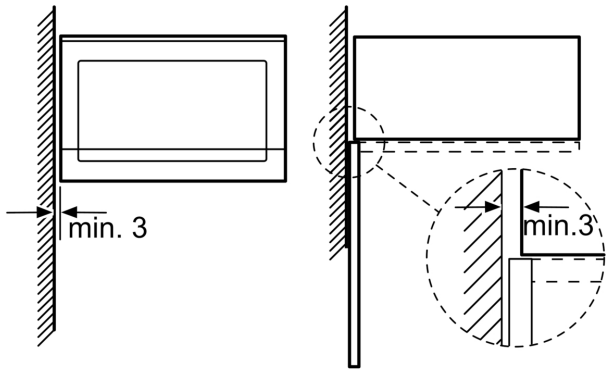

Donanım

Teknik bilgiler

Izgara Fonksiyon: Izgara Fonksiyon
Kontrol Tipi:Elektronik
Ürün Ölçüleri (Yükseklik x Genişlik x Derinlik): 382x594x388 mm
cihaz ölçüsü: 208.0 x 328.0 x 369.0 mm
Elektrik kablosu uzunluğu: 130 cm
Net Ağırlık:20.1 kg
Brüt ağırlık: 22.3 kg
EAN numarası:4242003961902
Maksimum mikrodalga gücü (watt):900 W
Güç: 1450 W
Akım:10 A
Nominal gerilim:220-230 V
Frekans: 50 Hz
Elektrik Bağlantı Tipi:Topraklı standart fiş
Entegre aksesuarlar:1 x Tel ızgara, 1 x Döner tabak

Aksesuarlar:

- Tel ızgara, Döner tabak

Güvenlik:

- Çocuk emniyet tuşu
- Emniyet için kendi kendine kapanma
- Kapı kontrol sacı
- Soğuk hava fanı

Teknik Bilgi:

- Elektrik kablosu uzunluğu: 130 cm
- Toplam elektrik kullanım değeri: 1.45 kW
- Nominal gerilim: 220 - 230 V
- boy dolabına da monte edilebilir

Boyutlar:

- Ürün boyutu (YxGxD): 382 mm x 594 mm x 388 mm
- Montaj ölçüleri (YxGxD): 380 mm - 382 mm x 560 mm - 568 mm x 550 mm
- "Lütfen ankastre ölçüleri için kurulum teknik çizimlerini inceleyiniz."

iQ500, Ankastra Mikrodalga,
Izgara Fonksiyonlu, 59 x 38 cm,
Siyah
BE555LMB2

teknik çizimler

Mikrodalga
Köşe montajı

Ölçüler mm cinsindedir

* Metal ön cephe için 20 mm

Ölçüler mm cinsindedir

* Metal ön cephe için 20 mm