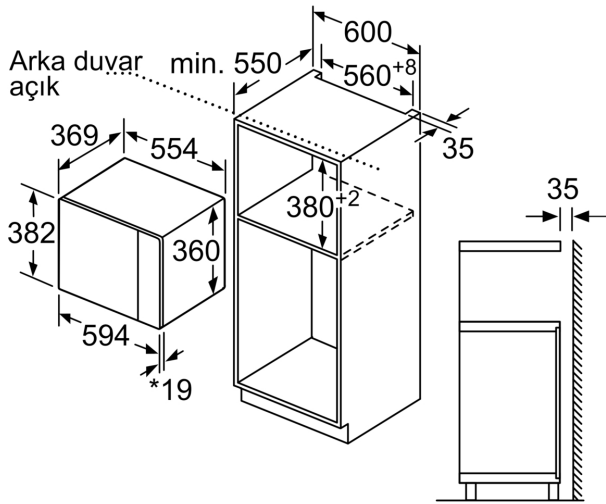

Donanım

Teknik bilgiler

Izgara Fonksiyon: Izgara Fonksiyon
Kontrol Tipi:Elektronik
Ürün Ölçüleri (Yükseklik x Genişlik x Derinlik): 382x594x388 mm
cihaz ölçüsü: 208.0 x 328.0 x 369.0 mm
Elektrik kablosu uzunluğu: 130 cm
Net Ağırlık:20.1 kg
Brüt ağırlık: 22.3 kg
EAN numarası:4242003961902
Maksimum mikrodalga gücü (watt):900 W
Güç: 1450 W
Akım:10 A
Nominal gerilim:220-230 V
Frekans: 50 Hz
Elektrik Bağlantı Tipi:Topraklı standart fiş
Entegre aksesuarlar:1 x Tel ızgara, 1 x Döner tabak

Boyutlar:

- Ürün boyutu (YxGxD): 382 mm x 594 mm x 388 mm
- Montaj ölçüleri (YxGxD): 380 mm - 382 mm x 560 mm - 568 mm x 550 mm
- "Lütfen ankastre ölçüleri için kurulum teknik çizimlerini inceleyiniz."

iQ500, Ankastra Mikrodalga,
Izgara Fonksiyonlu, 59 x 38 cm,
Siyah
BE555LMB2

teknik çizimler

Mikrodalga
Köşe montajı

Ölçüler mm cinsindedir

* Metal ön cephe için 20 mm

Ölçüler mm cinsindedir

* Metal ön cephe için 20 mm

Ölçüler mm cinsindedir

Ölçüler mm cinsindedir