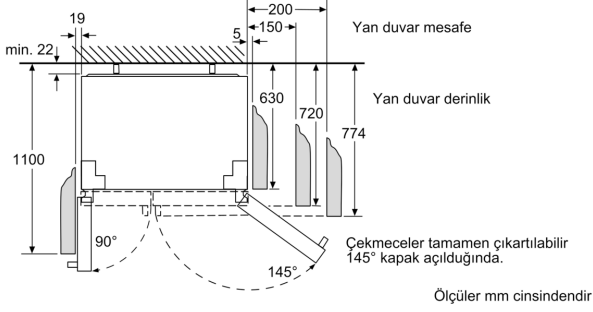

- Elektrik kesintisinde saklama: 4 saat
- 2 adet derin dondurucu çekmecesine
- Dondurucu bölümünde 5 kapı rafı

TEKNİK BİLGİLER<IB

B:Font>- Cihaz yüksekliği ayarlanabilir

- Dondurucu takvimi

ÖLÇÜLER

- Boyutlar (YxGxD): 177 x 91 x 72 cm

AKSESUARLAR

- Yumurtalık

**Gardırop Tipi Buzdolabı, 177 x 91 cm,
Kolay temizlenebilir Inox
BD4090I2VN**

Çekmeceler tamamen çıkartılabilir
145° kapak açıldığında.

Ölçüler mm cinsindedir

Mesafe koruyucusu

Ölçüler mm cinsindedir

Çekmeceler tamamen çıkartılabilir
145° kapak açıldığında.

Ölçüler mm cinsindedir

* 720 mm
mesafe koruyucuları ile

Ölçüler mm cinsindedir