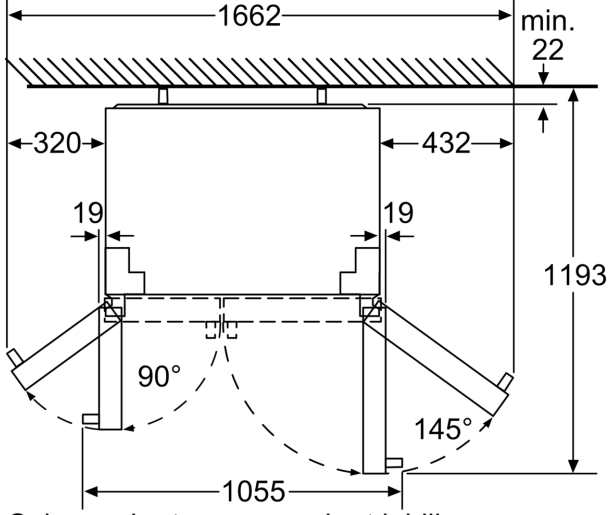

Teknik bilgiler

Kurulum tipi:	Solo
Kompresör adedi:	1
Bağımsız soğutucu devresi sayısı:	1
Genişlik:	910 mm
Yükseklik:	1770 mm
Derinlik:	720 mm
Net Ağırlık:	99.8 kg
Kapı panel seçenekleri:	Yok
Kapı yönü:	Sol & Sağ
Soğutucu bölümü ayarlanabilir raf adedi:	1
Plastik şişelik:	hayır
Soğutucu bolmesi - ic havalandırma:	Evet
Değiştirilebilir kapı yönü:	hayır
Elektrik kablosu uzunluğu:	240.0 cm
Isıtma Gücü:	174 W
Akım:	10 A
Nominal gerilim:	220-240 V
Frekans:	50 Hz
Elektrik kesintisinde saklama süresi (h):	4 h
Entegre aksesuarlar:	1 x Yumurtalık

- Elektrik kesintisinde saklama: 4 saat
- 2 adet derin dondurucu çekmecesine
- Dondurucu bölümünde 5 kapı rafı

TEKNİK BİLGİLER<IB

B:Font>- Cihaz yüksekliği ayarlanabilir

- Dondurucu takvimi

ÖLÇÜLER

- Boyutlar (YxGxD): 177 x 91 x 72 cm

AKSESUARLAR

- Yumurtalık

**Gardırop Tipi Buzdolabı, 177 x 91 cm,
Kolay temizlenebilir Inox
BD4090I2VN**

Çekmeceler tamamen çıkartılabilir
145° kapak açıldığında.

Ölçüler mm cinsindedir

Mesafe koruyucusu

Ölçüler mm cinsindedir

Çekmeceler tamamen çıkartılabilir
145° kapak açıldığında.

Ölçüler mm cinsindedir

* 720 mm
mesafe koruyucuları ile

Ölçüler mm cinsindedir