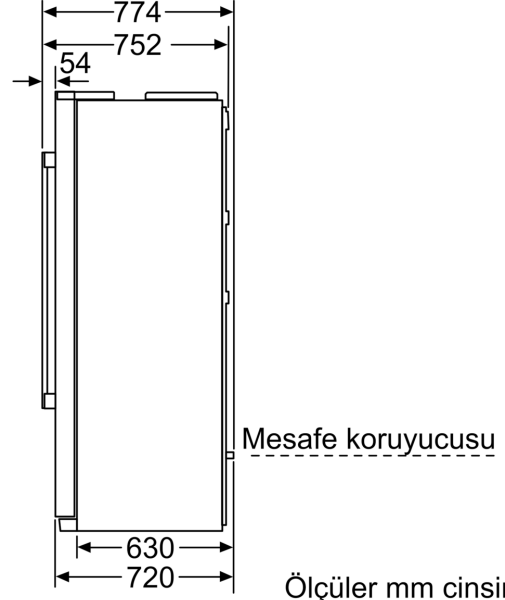

- Elektrik kesintisinde saklama: 4 saat
- 2 adet derin dondurucu çekmecesine
- Dondurucu bölümünde 5 kapı rafı

TEKNİK BİLGİLER<IB

B:Font>- Cihaz yüksekliği ayarlanabilir

- Dondurucu takvimi

ÖLÇÜLER

- Boyutlar (YxGxD): 177 x 91 x 72 cm

AKSESUARLAR

- Yumurtalık

**Gardırop Tipi Buzdolabı, 177 x 91 cm,
Kolay temizlenebilir Inox
BD4090I2VN**

Çekmeceler tamamen çıkartılabilir
145° kapak açıldığında.

Ölçüler mm cinsindedir

Mesafe koruyucusu

Ölçüler mm cinsindedir

Çekmeceler tamamen çıkartılabilir
145° kapak açıldığında.

Ölçüler mm cinsindedir

* 720 mm
mesafe koruyucuları ile

Ölçüler mm cinsindedir