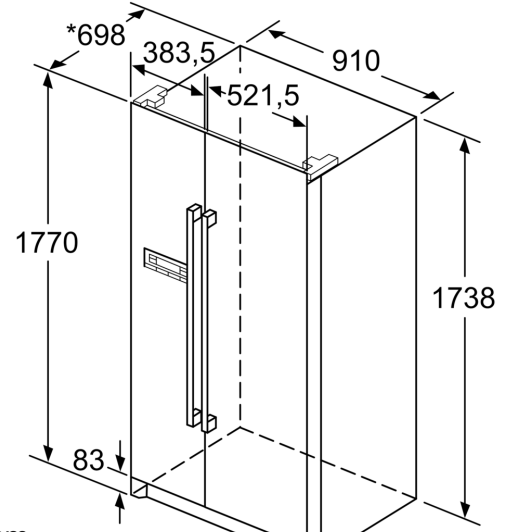

- Elektrik kesintisinde saklama: 4 saat
- 2 adet derin dondurucu çekmecesine
- Dondurucu bölümünde 5 kapı rafı

TEKNİK BİLGİLER<IB

B:Font>- Cihaz yüksekliği ayarlanabilir

- Dondurucu takvimi

ÖLÇÜLER

- Boyutlar (YxGxD): 177 x 91 x 72 cm

AKSESUARLAR

- Yumurtalık

**Gardırop Tipi Buzdolabı, 177 x 91 cm,
Kolay temizlenebilir Inox
BD4090I2VN**

Çekmeceler tamamen çıkartılabilir
145° kapak açıldığında.

Ölçüler mm cinsindedir

Mesafe koruyucusu

Ölçüler mm cinsindedir

Çekmeceler tamamen çıkartılabilir
145° kapak açıldığında.

Ölçüler mm cinsindedir

* 720 mm
mesafe koruyucuları ile

Ölçüler mm cinsindedir