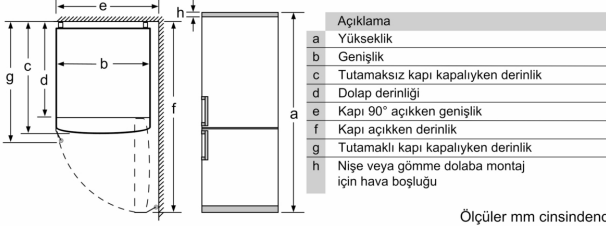

**Altan Donduruculu Buzdolabı, 186 x
70 cm, Beyaz, Total No Frost
BD3155WFVN**

Cihaz adı	a	b	c	d	e	f	g	h
KG55 (İç tutamak)	1860	700	800	720	700	1450	800	12
KG55 (Dış tutamak)	1860	700	800	720	740	1450	840	12

Açıklama
a Yükseklik
b Genişlik
c Tutamaksız kapı kapalıyken derinlik
d Dolap derinliği
e Kapı 90° açıkken genişlik
f Kapı açıkken derinlik
g Tutamaklı kapı kapalıyken derinlik
h Nişe veya gömme dolaba montaj için hava boşluğu