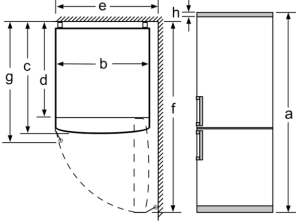

**Altan Donduruculu Buzdolabı, 186 x
86 cm, Beyaz, Total No Frost
BD3086WFDN**

Cihaz adı	a	b	c	d	e	f	g	h
KGN86 (İç tutamak)	1860	860	810	720	870	1610	810	12
KGN86 (Dış tutamak)	1860	860	810	720	910	1610	850	12

Açıklama
a Yükseklik
b Genişlik
c Tutamaksız kapı kapalıyken derinlik
d Dolap derinliği
e Kapı 90° açıkken genişlik
f Kapı açıkken derinlik
g Tutamaklı kapı kapalıyken derinlik
h Nişe veya gömme dolaba montaj için hava boşluğu

Ölçüler mm cinsindedir